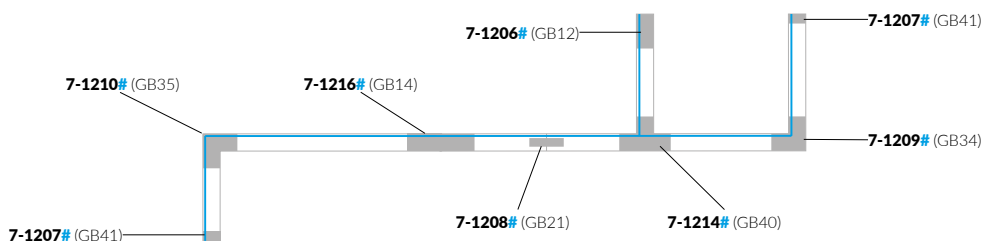

Przykładowe użycie elementów systemu / Examples of the use of system components