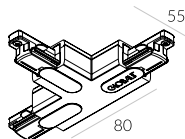

Łącznik „T” (PRAWY) wewnętrzny

/ T-Feed connector (R) inner GB39

Biały/White | **7-1213B**
Czarny/Black | **7-1213C**