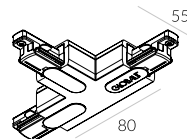

Łącznik „T” (LEWY) wewnętrzny

/ T-Feed connector (L) inner GB40

Biały/White | **7-1214B**
Czarny/Black | **7-1214C**