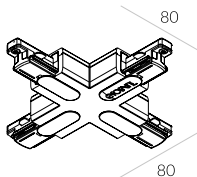

Track

Zasilanie szyny (LEWY)

/ End Feed (LEFT) GB11

Biały/White | **7-1205B**
Czarny/Black | **7-1205C**

Zasilanie szyny (PRAWY)

/ End Feed (RIGHT) GB12

Biały/White | **7-1206B**
Czarny/Black | **7-1206C**

Łącznik prosty wewnętrzny

/ Internal Straight Connector GB21

Biały/White | **7-1208B**
Czarny/Black | **7-1208C**

Zasłepka końcowa

/ End-Cap GB41

Biały/White | **7-1207B**
Czarny/Black | **7-1207C**

Łącznik „X” zasilający

/ X-Feed connector GB38

Biały/White | **7-1215B**
Czarny/Black | **7-1215C**