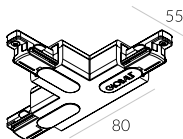

Łącznik „T” (PRAWY) zewnętrzny

/ T-Feed connector (R) outer GB36

Biały/White | **7-1211B**
Czarny/Black | **7-1211C**