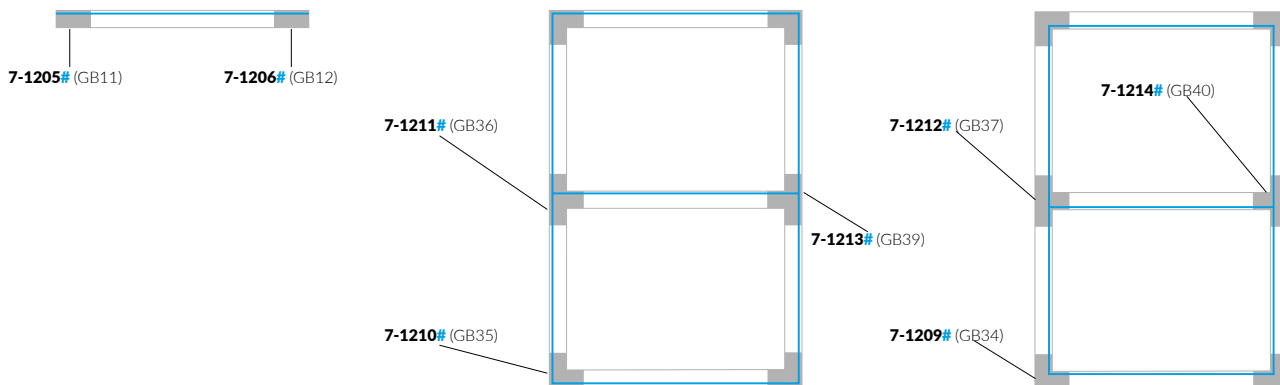

Przykładowe użycie końcówek zasilających oraz łączników "L" i "T" / Example usage of end feeds and T-Feed & L-Feed connectors