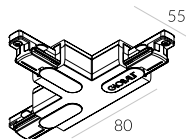

Łącznik „T” (LEWY) zewnętrzny

/ T-Feed connector (L) outer GB37

Biały/White | **7-1212B**
Czarny/Black | **7-1212C**