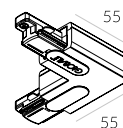

Łącznik „L” zewnętrzny (LEWY)

/ Internal Straight Connector GB35

Biały/White | **7-1210B**
Czarny/Black | **7-1210C**