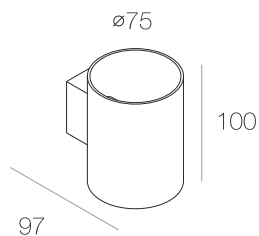

Runda

Kinkiety | Wall mounted

nowość

Runda LED

1-0295#

(# - A/B/C/D)

230V

Zasilacz w komplecie
/ Driver incorporated