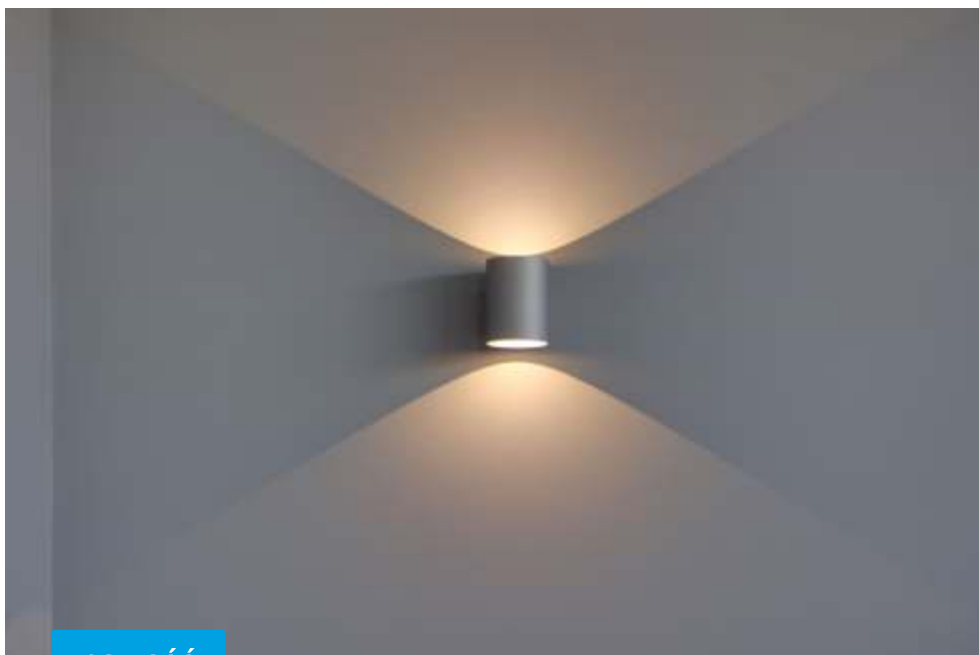

Runda

Kinkiety | Wall mounted

nowość

Runda LED

1-0295#

(# - A/B/C/D)

230V

Zasilacz w komplecie
/ Driver incorporated

 2x 1,5W / 3000K