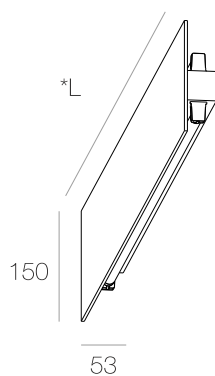

## Tesla KN

*L
700
1000
1300

700 2x14W: **1-0292#**

1000 2x21W: **1-0293#**

1300 2x28W: **1-0294#**

(# - A/B/C/D)

230V / G5

Statecznik elektroniczny w komplecie  
/ Electronic gear incorporated