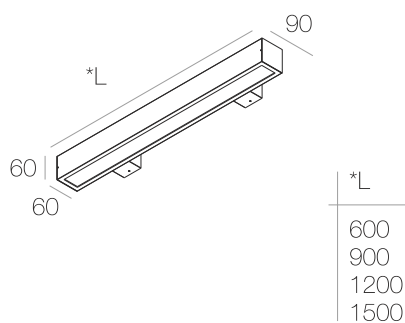

Yon

Profile/Systemy | Profiles/Systems

Yon Kinkiet

600 14W: **6-0028#**
600 24W: **6-0067#**
900 21W: **6-0029#**
900 39W: **6-0068#**
1200 28W: **6-0030#**
1200 54W: **6-0069#**
1500 35W: **6-0031#**
1500 49W: **6-0070#**
1500 80W: **6-0071#**
(# - A/B/C/D)

230V / G5

Statecznik elektroniczny w komplecie
/ Electronic gear incorporated

 1x T5 *

* Moc (W) uzależniona od modelu
/ Power (W) depends on the model