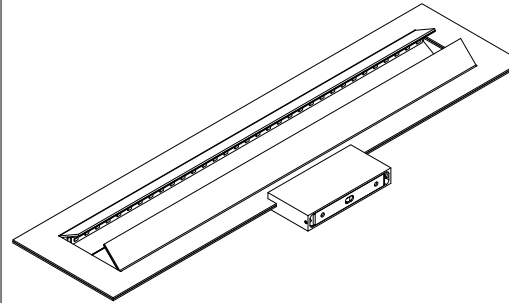

Fossil

Podstawowe dane techniczne:

Zasilanie: 230V 50/60Hz
 Zasilacz: wbudowany
 Typ źródła: 1 x LED linear
 Moc:
 1-1101 1 x 6W
 1-1102 1 x 6W
 1-1103 1 x 6W

Dotyczy opraw:
 1-1101 GOLD
 1-1102 COPPER
 1-1103 SILVER

ROZSTAW OTWORÓW MONTAŻOWYCH OPRAWY MOUNTING HOLES SPACING

1-1101
 1-1102
 1-1103

1

2

3

4

5

6