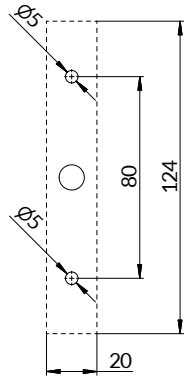

Fossil

Podstawowe dane techniczne:

Zasilanie: 230V 50/60Hz
 Zasilacz: wbudowany
 Typ źródła: 1 x LED linear
 Moc:
 1-1101 1 x 6W
 1-1102 1 x 6W
 1-1103 1 x 6W

Dotyczy opraw:
 1-1101 GOLD
 1-1102 COPPER
 1-1103 SILVER

ROZSTAW OTWORÓW MONTAŻOWYCH OPRAWY MOUNTING HOLES SPACING

1-1101
 1-1102
 1-1103

1

2

3

4

5

6