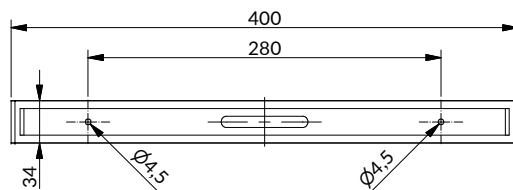

Ray ZW

Podstawowe dane techniczne:
230V 50/60Hz
zasilacz wbudowany

Dotyczy:
6-0622#, 6-0623#, 6-0624#, 6-0625#, 6-0626#,
6-0627#, 6-0628#, 6-0629#, 6-0630#, 6-0631#

WYMIARY MONTAŻOWE

1

2

3

4