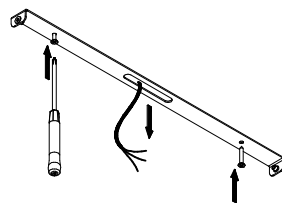

Ray ZW

Podstawowe dane techniczne:
230V 50/60Hz
zasilacz wbudowany

Dotyczy:
6-0622#, 6-0623#, 6-0624#, 6-0625#, 6-0626#,
6-0627#, 6-0628#, 6-0629#, 6-0630#, 6-0631#

WYMIARY MONTAŻOWE

1

2

3

4