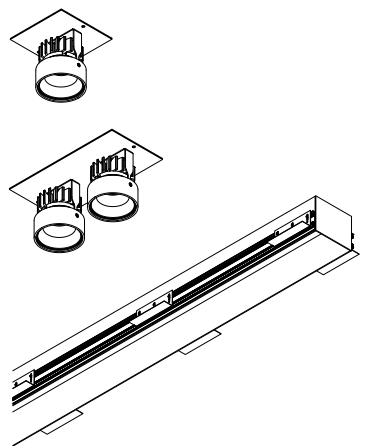

Neutra System Midi

Podstawowe dane techniczne:

Neutra System Midi WP
Zasilanie: 230V 50/60Hz
Zasilacz: w komplecie / included
Głębokość mont.: 165mm
Typ źródła/Dotyczy:
Moduł 1.0 Midi 13W LED
1x13W LED CoB - 1x950lm/1200lm

On-Off
6-1191#, ^
PhaseCut
6-1192#, ^
Switch/DALI
6-1193#, ^

Moduł 2.0 Midi 13W LED
2x13W LED CoB - 2x950lm/1200lm

On-Off
6-1194#, ^
PhaseCut
6-1195#, ^
Switch/DALI
6-1196#, ^

Profil 1mb.
6-1190#, ^

LABRA

LABRA Sp. z o.o.
Zakład produkcyjny: 32-551 Babice, Olszyny, Ul. Koszykarska 4
+48 (32) 210 93 63 / +48 500 175 552 / www.labra.pl