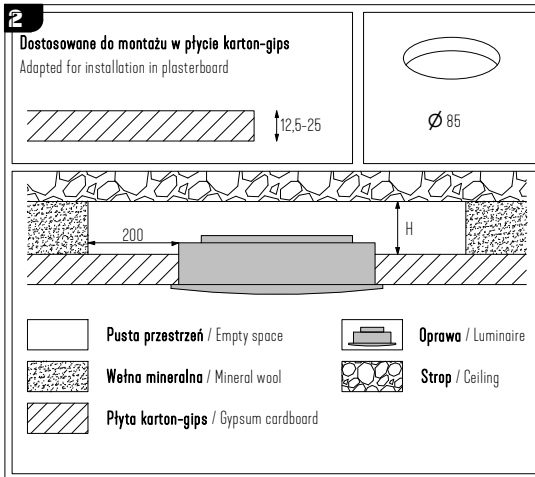

Dotyczy opraw / Applies to frames:

Hedion Pro 80 LED Trim | 15W
On-Off | 4.3290
Switch | 4.3291
DALI | 4.3292
PhaseCut | 4.3293

Hedion Pro 80 LED Trim | 27W
On-Off | 4.3294
Switch | 4.3295
DALI | 4.3296
PhaseCut | 4.3297

2700K 3000K 4000K

Ten produkt zawiera źródła światła o klasie efektywności energetycznej:
This product contains a light sources of energy efficiency class:

15W

27W

2700K 3000K 4000K

Ten produkt zawiera źródła światła o klasie efektywności energetycznej:
This product contains a light sources of energy efficiency class:

Light source (LED only) contained in the luminaire replaceable only by a professional
Źródło światła (tylko LED) umieszczone w oprawie powinno być wymieniane tylko przez wykwalifikowaną osobę

Control gear contained in the luminaire replaceable only by a professional
Zasilacz umieszczony w oprawie powinien być wymieniany tylko przez wykwalifikowaną osobę

UWAGA 1 : Nie podłączać oprawy oświetleniowej do zasilacza LED przy włączonym zasilaniu!!! Podłączenie oprawy oświetleniowej do zasilacza przy włączonym zasilaniu grozi uszkodzeniem modułu LED i utratą gwarancji.

NOTE 1 : Do not connect the lighting fixture to the LED driver with the power on !!! Connecting the lighting fitting to the LED driver with the power switched on may damage the LED module and void the warranty.

LABRA Sp. z o.o.