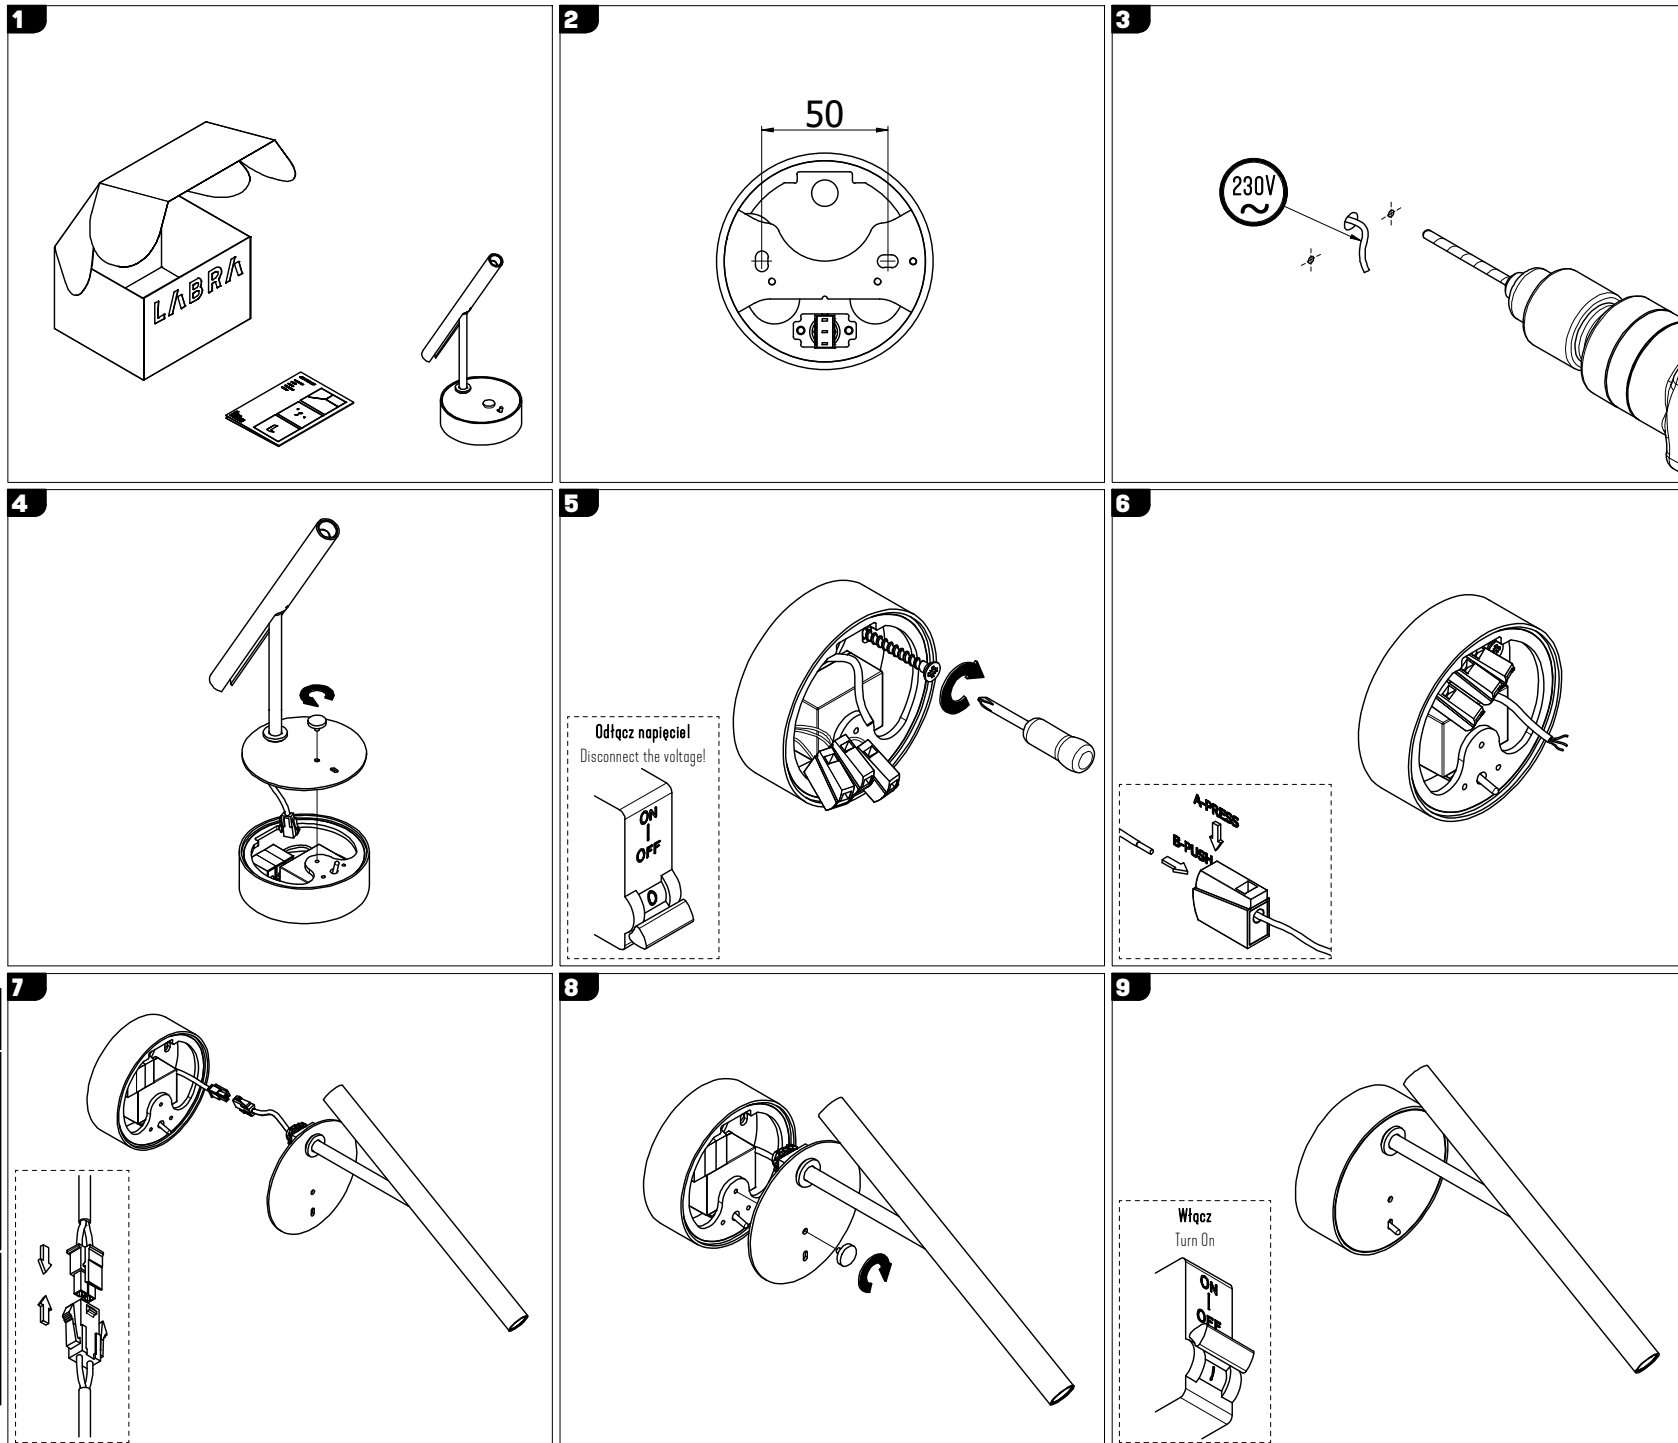

Stik 16 SP Wall KN

Podstawowe dane techniczne / Basic technical data:

Zasilanie / Feed AC 230V 50/60Hz
Zasilacz / Power supply Tok
Źródło światła / Light source LED
CRI / Color rendering index CRI95
Moc / Power 2,6W

Dotyczy opraw / Applies to frames:

0n-0H | 2.3365

Light source (LED only) contained in the luminaire replaceable only by a professional

Źródło światła (tylko LED) umieszczone w oprawie powinno być wymieniane tylko przez wykwalifikowaną osobę

Control gear contained in the luminaire replaceable only by a professional

Zasilacz umieszczony w oprawie powinien być wymieniany tylko przez wykwalifikowaną osobę

UWAGA 1 : Nie podłączać oprawy oświetleniowej do zasilacza LED przy włączonym zasilaniu!!! Podłączenie oprawy oświetleniowej do zasilacza przy włączonym zasilaniu grozi uszkodzeniem modułu LED i utratą gwarancji.

NOTE 1 : Do not connect the lighting fixture to the LED driver with the power on !!! Connecting the lighting fitting to the LED driver with the power switched on may damage the LED module and void the warranty.

LABRA Sp. z o.o.