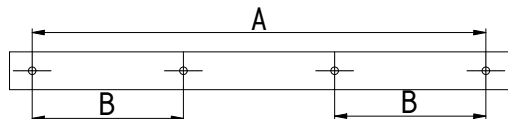

Fraam ZW

Dotyczy opraw / Applies to frames:

- Set x.3 9.2135
- Set x.6 9.2136
- Set x.9 9.2137
- Set x.12 9.2138

UWAGA: Nie podłączać oprawy oświetleniowej do zasilacza LED przy włączonym zasilaniu!!! Podłączenie oprawy oświetleniowej do zasilacza przy włączonym zasilaniu grozi uszkodzeniem modułu LED i utratą gwarancji.

NOTE: Do not connect the lighting fixture to the LED driver with the power on !!! Connecting the lighting fitting to the LED driver with the power switched on may damage the LED module and void the warranty.

ROZSTAW OTWORÓW MONTAŻOWYCH OPRAWY
[mounting holes spacing]