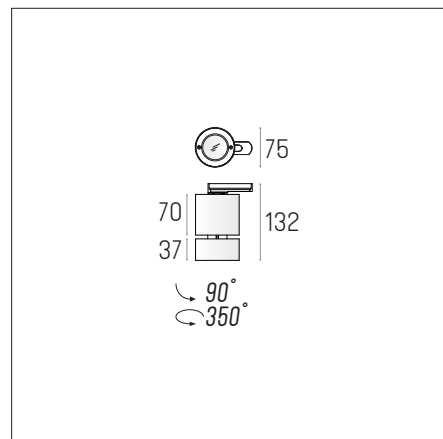

GEIT MINI Adaptor 1F

Dane Techniczne

- Zasilanie **230 50/60Hz**
- Zasilacz **Nie wymagany**
- Źródło **QPAR16**
- Moc **1x 50W**
- Oprawka **GU10**
- Gwarancja **2 lata**
- Oprawa sprzedawana bez źródła światła
- Nr kat. **7.1041**
- Kolor **(.01) Alu/Szary, (.02) Czarny, (.03) Biały, (.99) Mieszany**