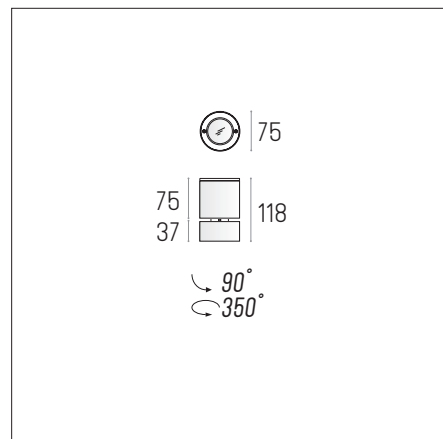

GEIT MINI NT

Dane Techniczne

- Zasilanie **230 50/60Hz**
- Zasilacz **Wbudowany**
- Źródło **QPAR16**
- Moc **1x 50W**
- Oprawka **GU10**
- Gwarancja **2 lata**
- Oprawa sprzedawana bez źródła światła
- Nr kat. **2.0312**
- Kolor **[.01] Alu/Szary, [.02] Czarny, [.03] Biały, [.99] Mieszany**