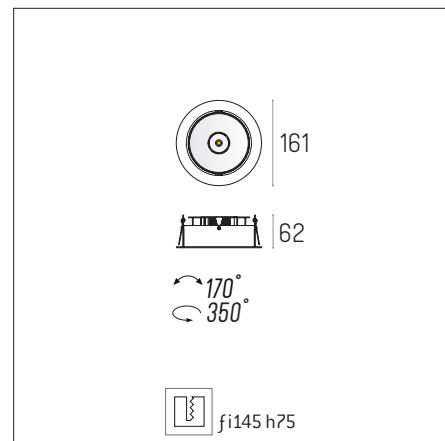

INNER 1 QR111

Dane Techniczne

- Zasilanie **12V**
- Transformator **Wymagany**
- Źródło **1x QR-LP111**
- Moc **1x 100W**
- Oprawka **1x G53**
- Gwarancja **2 lata**
- Oprawa sprzedawana bez źródła światła
- Nr kat. **4.0196**
- Kolor **[.01] Alu/Szary, [.02] Czarny, [.03] Biały, [.99] Mieszany**