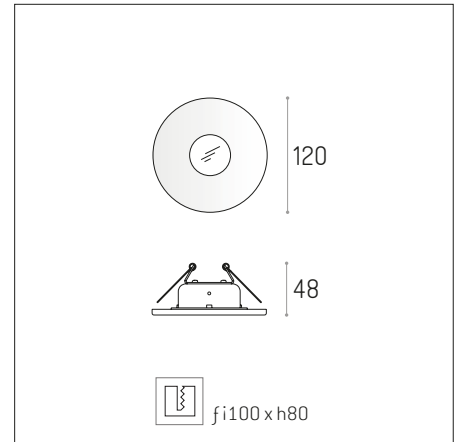

PANTON 2.0 WP IP65

Dane Techniczne

- Zasilanie **230V 50/60Hz**
- Zasilacz **Nie wymagany**
- Źródło **1x LED CoB AC²³⁰**
- Strumień świetlny **1x 900lm**
- Moc **1x 10W**
- Żywotność źródła **50.000h L80**
- Gwarancja **5 lat**
- Nr kat. **4.1876**
- Kolor **(.01) Alu/Szary, (.02) Czarny, (.03) Biały, (.99) Mieszany**
- CRI+Barwa **(.927) CRI90 2700K, (.930) CRI90 3000K, (.940) CRI90 4000K**
- Optyka **(.W) Wide 50°**