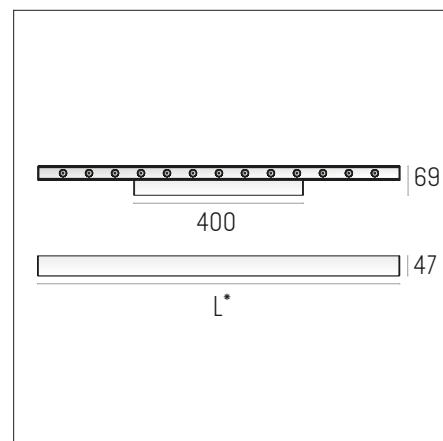

RAY multi.dot KN

Dane Techniczne

- Zasilanie **230 50/60Hz**
- Zasilacz **Wbudowany**
- Źródło **PowerLED**
- Żywotność źródła **50.000h L90**
- Gwarancja **5 lat**

Modele	On-Off	Switch/DALI	Moc/ Strumień świetlny
– 574mm	1.2250	1.2251	17W/1600lm
– 854mm	1.2252	1.2253	26W/2400lm
– 1134mm	1.2254	1.2255	34W/3200lm
– 1414mm	1.2256	1.2257	42W/4000lm