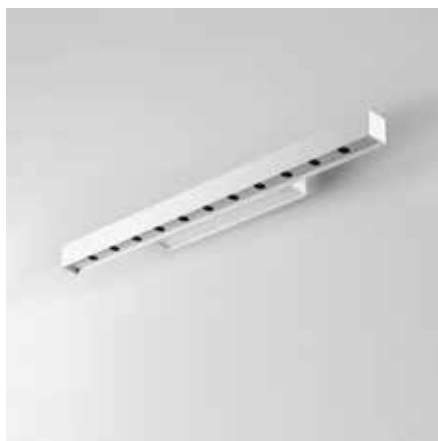

RAY multi.dot KN

Dane Techniczne

- Zasilanie **230 50/60Hz**
- Zasilacz **Wbudowany**
- Źródło **PowerLED**
- Żywotność źródła **50.000h L90**
- Gwarancja **5 lat**

Modele	On-Off	Switch/DALI	Moc/ Strumień świetlny
– 574mm	1.2250	1.2251	17W/1600lm
– 854mm	1.2252	1.2253	26W/2400lm
– 1134mm	1.2254	1.2255	34W/3200lm
– 1414mm	1.2256	1.2257	42W/4000lm

- Kolor **[.01] Alu/Szary, [.02] Czarny, [.03] Biały, [.99] Mieszany**
- CRI+Barwa **[.927] CRI90 2700K, [.930] CRI90 3000K, [.940] CRI90 4000K**
- Optyka **[.W] Wide 50°**

– LABRA Sp. z o.o.
Przebinia Duchowna 305
32-061 Rybna