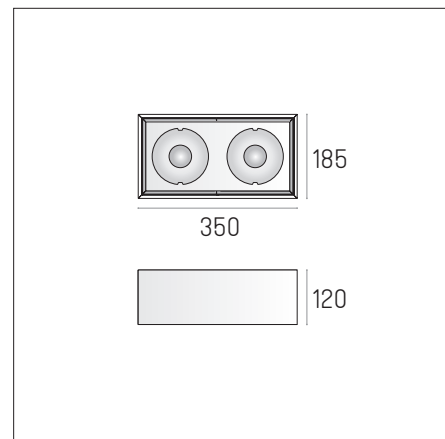

## SOLID LIGHTBOX 185.2 NT