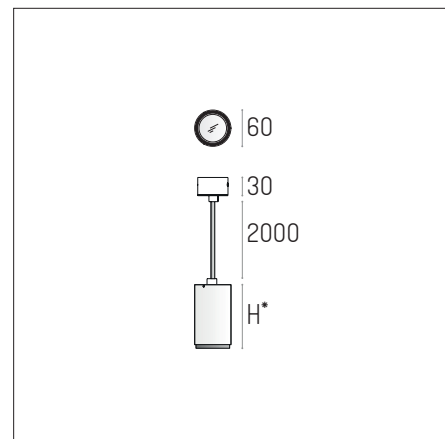

TEXO PRO ZW

Dane Techniczne

- Zasilanie **230V 50/60 Hz**
- Zasilacz **Nie wymaga**
- Źródło **QPAR16 LED**
- Oprawka **GU10**
- Moc **1x 8W**
- Gwarancja **2 lata**
- Oprawa sprzedawana bez źródła światła

Modele

- H200 **5.1022**
- H300 **5.1023**
- H400 **5.1024**
- H500 **5.1025**
- H600 **5.1026**
- Kolor **(.33) Biały + Czarny, (.88) Biały + Złoty, (.56) Biały + Pomarańczowy, (.44) Czarny + Biały, (.77) Czarny + Złoty, (.66) Czarny + Pomarańczowy, (.99) Mieszany**