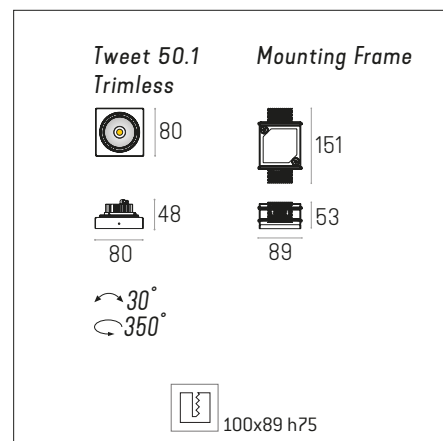

## TWEET 50.1 Trimless mini.LED

### Modele

- On-Off **4.1162**
- Switch/DALI **4.1414**
- PhaseCut **4.1413**
- Rama **4.1756 (wymagana)**  
montażowa
- Kolor **{.01} Alu/Szary, {.02} Czarny, {.03} Biały, {.33} Biały + Czarny, {.99} Mieszany**
- CRI+Barwa **{.927} CRI98 2700K, {.930} CRI98 3000K, {.940} CRI98 4000K**
- Optyka **47°**