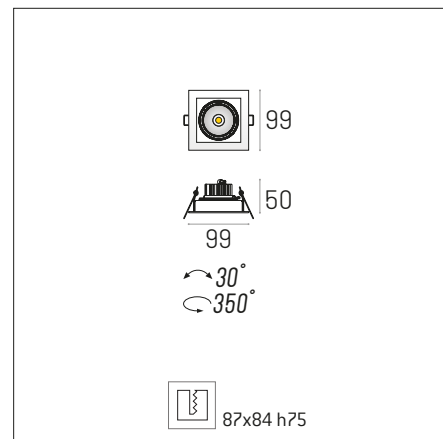

TWEET 50.1 mini.LED

Dane Techniczne

- Zasilanie **230V 50/60 Hz**
- Zasilacz **W komplecie**
- Źródło **LED CoB**
- Strumień świetlny **1x 850lm**
- Moc **1x 8.5W**
- Żywotność źródła **50.000h L90**
- Gwarancja **5 lat**

Modele

- On-Off **4.1160**
- Switch/DALI **4.1408**
- PhaseCut **4.1407**
- Kolor **[.01] Alu/Szary, [.02] Czarny, [.03] Biały, [.33] Biały + Czarny, [.99] Mieszany**
- CRI+Barwa **[.927] CRI98 2700K, [.930] CRI98 3000K, [.940] CRI98 4000K**
- Optyka **47°**