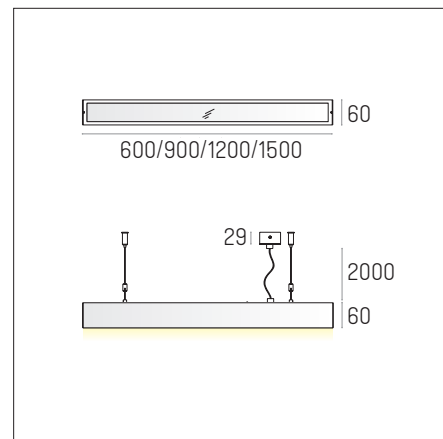

YON ZW T5

Dane Techniczne

- Zasilanie **230 50/60Hz**
- Zasilacz **Wbudowany**
- Źródło **1x T5**
- Gwarancja **2 lata**

Modele	Moc
– 600mm 6.0020	1x 14W
– 600mm 6.0057	1x 24W
– 900mm 6.0021	1x 21W
– 900mm 6.0058	1x 39W
– 1200mm 6.0022	1x 28W
– 1200mm 6.0059	1x 54W
– 1500mm 6.0023	1x 35W
– 1500mm 6.0060	1x 49W
– 1500mm 6.0061	1x 80W