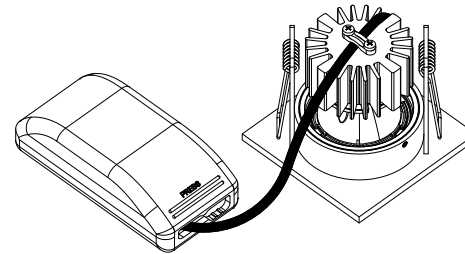

WYMIARY MONTAŻOWE / Assembly dimensions

Głębokość montażowa/mounting depth :

60.1 / 60.2 H=75 [mm]

90.1 / 90.2 H=95 [mm]

1

2

3

4