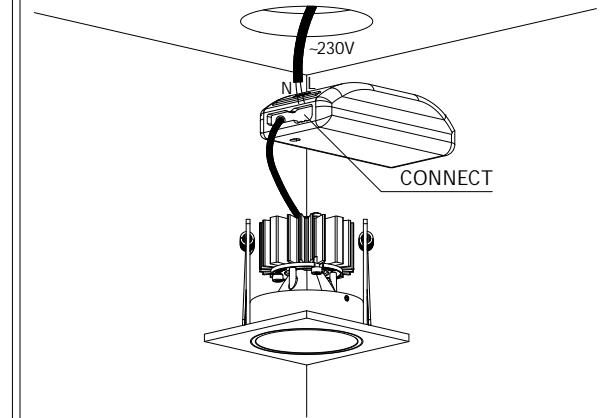

4.0871 4.1429 4.1428

WYMIARY MONTAŻOWE / Assembly dimensions
Auro Framed 60.1 - A=70 [mm]

Auro Framed 90.1 - A=100 [mm]

Auro Framed 60.2 - B=67 [mm] C=130 [mm]

Auro Framed 90.2 - B=102 [mm] C=195 [mm]

Przykładowa wersja 60.1
(Example version: 60.1)

WYMIARY MONTAŻOWE / Assembly dimensions

Głębokość montażowa/mounting depth :

60.1 / 60.2 H=75 [mm]

90.1 / 90.2 H=95 [mm]

1

2

3

4