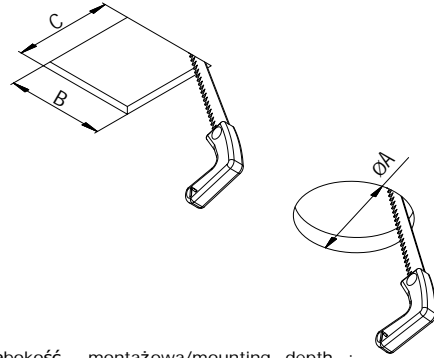

4.0871 4.1429 4.1428

WYMIARY MONTAŻOWE / Assembly dimensions
Auro Framed 60.1 - A=70 [mm]

Auro Framed 90.1 - A=100 [mm]

Auro Framed 60.2 - B=67 [mm] C=130 [mm]

Auro Framed 90.2 - B=102 [mm] C=195 [mm]

Przykładowa wersja 60.1
(Example version: 60.1)

WYMIARY MONTAŻOWE / Assembly dimensions

Głębokość montażowa/mounting depth :

60.1 / 60.2 H=75 [mm]

90.1 / 90.2 H=95 [mm]

1

2

3

4