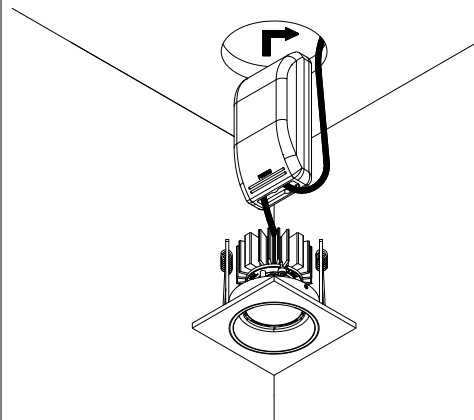

4.0871 4.1429 4.1428

WYMIARY MONTAŻOWE / Assembly dimensions
Auro Framed 60.1 - A=70 [mm]

Auro Framed 90.1 - A=100 [mm]

Auro Framed 60.2 - B=67 [mm] C=130 [mm]

Auro Framed 90.2 - B=102 [mm] C=195 [mm]

Przykładowa wersja 60.1
(Example version: 60.1)

WYMIARY MONTAŻOWE / Assembly dimensions

Głębokość montażowa/mounting depth :

60.1 / 60.2 H=75 [mm]

90.1 / 90.2 H=95 [mm]

1

2

3

4