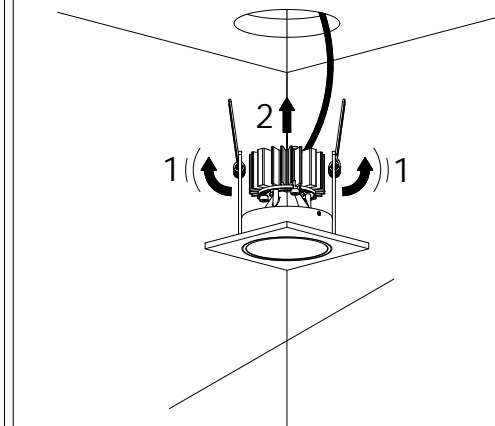

4.0871 4.1429 4.1428

WYMIARY MONTAŻOWE / Assembly dimensions
Auro Framed 60.1 - A=70 [mm]

Auro Framed 90.1 - A=100 [mm]

Auro Framed 60.2 - B=67 [mm] C=130 [mm]

Auro Framed 90.2 - B=102 [mm] C=195 [mm]

Przykładowa wersja 60.1
(Example version: 60.1)

WYMIARY MONTAŻOWE / Assembly dimensions

Głębokość montażowa/mounting depth :

60.1 / 60.2 H=75 [mm]

90.1 / 90.2 H=95 [mm]

1

2

3

4