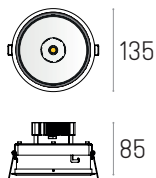

*Hedion 115 Trim
edge.LED 12W*