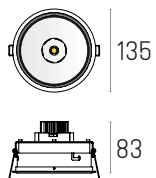

*Hedion 115 Trim
edge.LED 6.5W*