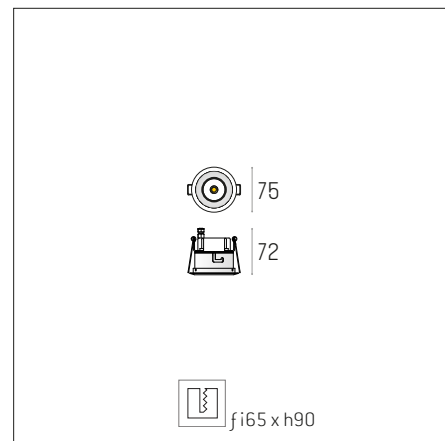

HEDION 60 LED Trim IP65

Dane Techniczne

Źródło

- Typ **LED CoB**
- Żywotność źródła **50.000h L90**

Oprawa

- Strumień świetlny **700lm - oprawa czarna**
800lm - oprawa biała
- Zasilacz **W komplecie**
- Moc **1x 10W**
- Zasilanie **230V 50/60 Hz**
- Gwarancja **5 lat**

Modele

- On-Off **4.2512**
- DALI **4.2513**
- Switch **4.2514**
- PhaseCut **4.2515**
- CASAMBI Wireless **4.2516**
- Kolor **[.01] Alu/Szary, [.02] Czarny, [.03] Biały, [.99] Mieszany**
- CRI+Barwa **[.92?] CRI98 2700K, [.930] CRI98 3000K, [.940] CRI98 4000K**
- Optyka **[.S] Spot 19°, [.M] Medium 37°, [.W] Wide 50°**