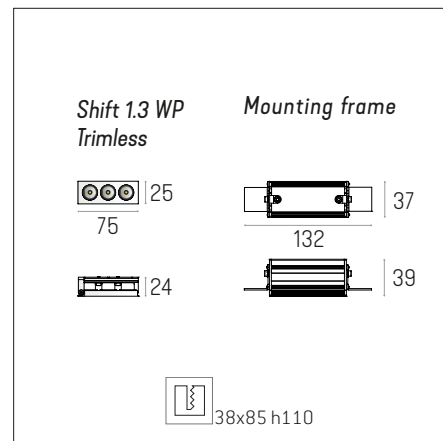

SHIFT 1.3 WP Trimless

Dane Techniczne

- Zasilanie **230V 50/60 Hz**
- Zasilacz **W komplecie**
- Źródło **PowerLED**
- Strumień świetlny **1x 530lm**
- Moc **1x 6,5W**
- Żywotność źródła **50.000h L90**
- Gwarancja **5 lat**
- Nr. kat **4.1333**
- Rama **4.1334 (Wymagana)** montażowa
- Kolor **[.01] Alu/Szary, [.02] Czarny, [.03] Biały, [.99] Mieszany**
- CRI+Barwa **[.927] CRI90 2700K, [.930] CRI90 3000K, [.940] CRI90 4000K**
- Optyka **[.W] Wide 48°**