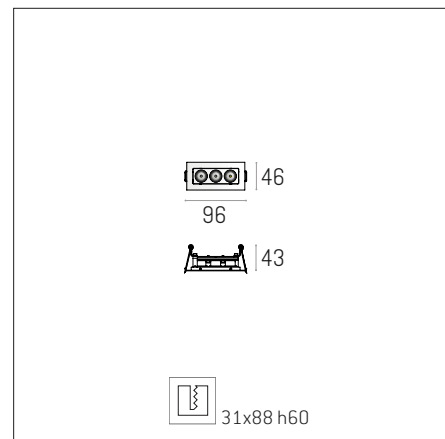

SHIFT 1.3 WP

Dane Techniczne

- Zasilanie **230V 50/60Hz**
- Zasilacz **W komplecie**
- Źródło **PowerLED**
- Strumień świetlny **1x 530lm**
- Moc **1x 8W**
- Żywotność źródła **50.000h L90**
- Gwarancja **5 lat**
- Nr. kat **4.1332**
- Kolor **(.01) Alu/Szary, (.02) Czarny, (.03) Biały, (.99) Mieszany**
- CRI+Barwa **(.927) CRI90 2700K, (.930) CRI90 3000K, (.940) CRI90 4000K**
- Optyka **(.W) Wide 48°**