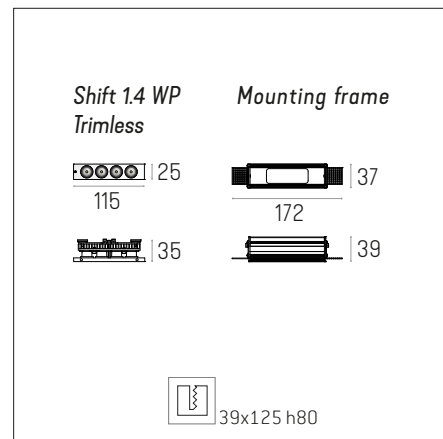

SHIFT 1.4 WP Trimless

Dane Techniczne

- Zasilanie **230V 50/60 Hz**
- Zasilacz **W komplecie**

- Źródło **PowerLED**
- Strumień świetlny **1x 710lm**
- Moc **1x 11W**

- Żywotność źródła **50.000h L90**
- Gwarancja **5 lat**

Modele

- On-Off **4.2763**
- DALI **4.2764**
- Switch **4.2765**
- PhaseCut **4.2766**
- Rama montażowa **4.2767 (Wymagana)**

- Kolor **[.01] Alu/Szary, [.02] Czarny, [.03] Biały, [.99] Mieszany**
- CRI+Barwa **[.927] CRI90 2700K, [.930] CRI90 3000K, [.940] CRI90 4000K**
- Optyka **[.W] Wide 48°**