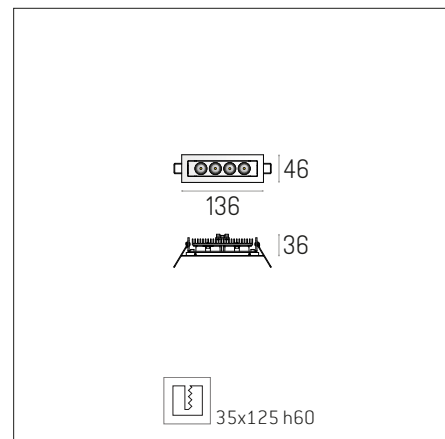

– Karta Produktu

- Aktualizacja 06.10.2020
- Firma LABRA Sp. z o.o. rezerwuje sobie prawo do zmiany wykonania, materiałów i charakterystyki produktu bez wcześniejszej informacji. Technika oświetleniowa zmienia się bardzo szybko.
- Zdjęcia ukazują przykładowy wygląd produktu, wygląd produktu może się różnić w zależności od koloru, modelu, wybranej optyki itp. Wszystkie dane mają charakter informacyjny.

SHIFT 1.4 WP

Dane Techniczne

- Zasilanie **230V 50/60 Hz**
- Zasilacz **W komplecie**
- Źródło **PowerLED**
- Strumień świetlny **1x 710lm**
- Moc **1x 11W**
- Żywotność źródła **50.000h L90**
- Gwarancja **5 lat**

Modele

- On-Off **4.2759**
- DALI **4.2760**
- Switch **4.2761**
- PhaseCut **4.2762**
- Kolor **(.01) Alu/Szary, (.02) Czarny, (.03) Biały, (.99) Mieszany**
- CRI+Barwa **(.927) CRI90 2700K, (.930) CRI90 3000K, (.940) CRI90 4000K**
- Optyka **(.W) Wide 48°**