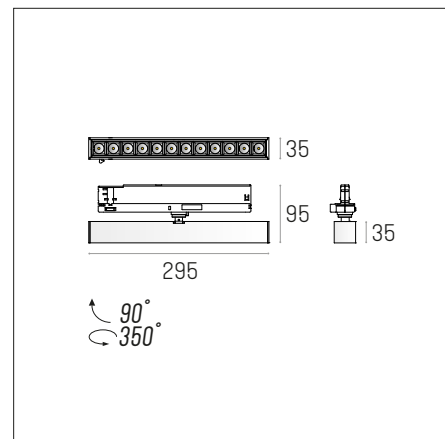

SHIFT 12.1 G2 Adaptor 3F

Dane Techniczne

- Zasilanie **230V 50/60 Hz**
- Zasilacz **Wbudowany**
- Źródło **1x PowerLED**
- Strumień świetlny **1x 1600lm**
- Moc **18W**
- Żywotność źródła **50.000h L90**
- Gwarancja **5 lat**

Modele

- On-Off **7.1873**
- DALI **7.1874**
- Kolor **(.01) Alu/Szary, (.02) Czarny, (.03) Biały, (.99) Mieszany**
- CRI+Barwa **(.930) CRI90 3000K, (.940) CRI90 4000K**
- Optyka **(.S) Spot 18°, (.W) Wide 45°**