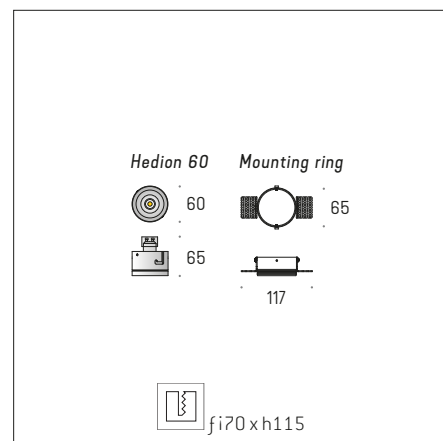

HEDION PRO 60 GU10

Dane Techniczne

- Zasilanie **230V 50/60 Hz**
- Zasilacz **Nie wymagany**
- Źródło **QPAR16**
- Oprawka **GU10**
- Moc **1x max. 50W**
- Gwarancja **2 lata**
- Oprawa sprzedawana bez źródła światła
- Nr kat. **4.3260**
- Pierścień **4.3266 (wymagany)** montażowy
- Kolor **(.01) Alu/Szary, (.02) Czarny, (.03) Biały, (.99) Mieszany**