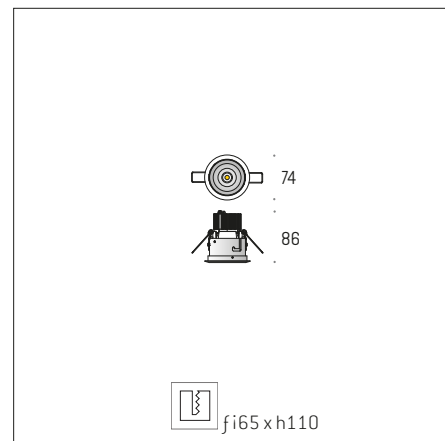

HEDION PRO 60 LED TRIM

36° Dane Techniczne

Źródło

- Typ **PowerLED**
- Żywotność źródła **50.000h L90**

Oprawa

- Strumień świetlny **1x 800lm**
- Zasilacz **W komplecie**
- Moc **10W**
- Zasilanie **230V 50/60 Hz**
- Gwarancja **5 lat**

Modele

- On-Off **4.3286**
- Switch **4.3287**
- DALI **4.3288**
- PhaseCut **4.3289**
- Kolor **[.01] Alu/Szary, [.02] Czarny, [.03] Biały, [.99] Mieszany**
- CRI+Barwa **[.927] CRI98 2700K, [.930] CRI98 3000K, [.940] CRI98 4000K**
- Optyka **[.S] Spot 17°, [.M] Medium 34°, [.W] Wide 56°**