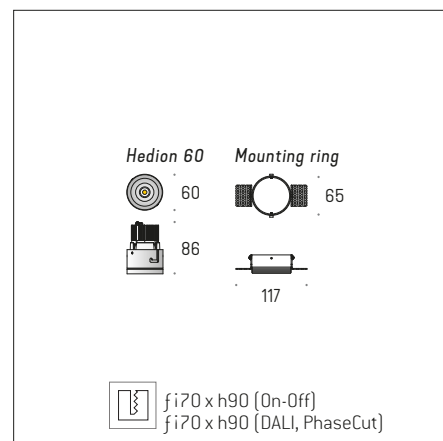

– Karta Produktu

- Aktualizacja 21.09.2021
- Firma LABRA Sp. z o.o. rezerwuje sobie prawo do zmiany wykonania, materiałów i charakterystyki produktu bez wcześniejszej informacji. Technika oświetleniowa zmienia się bardzo szybko.
- Zdjęcia ukazują przykładowy wygląd produktu, wygląd produktu może się różnić w zależności od koloru, modelu, wybranej optyki itp. Wszystkie dane mają charakter informacyjny.

HEDION PRO 60 LED

Dane Techniczne

Źródło

- Typ **PowerLED**
- Żywotność źródła **50.000h L90**

Oprawa

- Strumień świetlny **1x 780lm**
- Zasilacz **W komplecie**
- Moc **1x 8,5W**
- Zasilanie **230V 50/60 Hz**
- Gwarancja **5 lat**

Modele

- On-Off **4.3262**
- Switch **4.3263**
- DALI **4.3264**
- PhaseCut **4.3265**
- Pierścień montażowy **4.3266 (wymagany)**
- Kolor **[.01] Alu/Szary, [.02] Czarny, [.03] Biały, [.99] Mieszany**
- CRI+Barwa **[.927] CRI98 2700K, [.930] CRI98 3000K, [.940] CRI98 4000K**
- Optyka **[.S] Spot, [.M] Medium 36°, [.W] Wide**