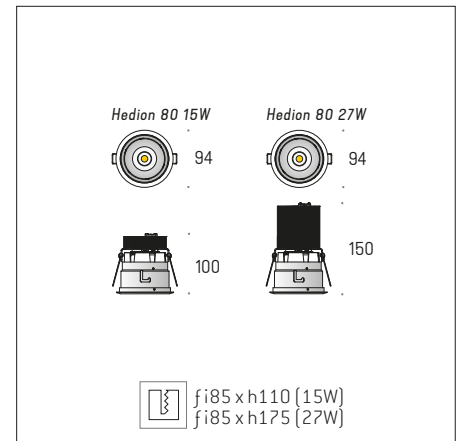

– Karta Produktu

- Aktualizacja 26.11.2021
- Firma LABRA Sp. z o.o. rezerwuje sobie prawo do zmiany wykonania, materiałów i charakterystyki produktu bez wcześniejszej informacji. Technika oświetleniowa zmienia się bardzo szybko.
- Zdjęcia ukazują przykładowy wygląd produktu, wygląd produktu może się różnić w zależności od koloru, modelu, wybranej optyki itp. Wszystkie dane mają charakter informacyjny.

HEDION PRO 80 LED TRIM

Dane Techniczne

Źródło

- Typ **PowerLED**
- Żywotność źródła **50.000h L90**

Oprawa

- Strumień świetlny **1x 1130lm / 1x 2050lm**
- Zasilacz **W komplecie**
- Moc **15W / 27W**
- Zasilanie **230V 50/60 Hz**
- Gwarancja **5 lat**

- Kolor **[.01] Alu/Szary, [.02] Czarny, [.03] Biały, [.99] Mieszany**
- CRI+Barwa **[.927] CRI98 2700K, [.930] CRI98 3000K, [.940] CRI98 4000K**
- Optyka **[.S] Spot 15°, [.M] Medium 38°, [.W] Wide 57°**