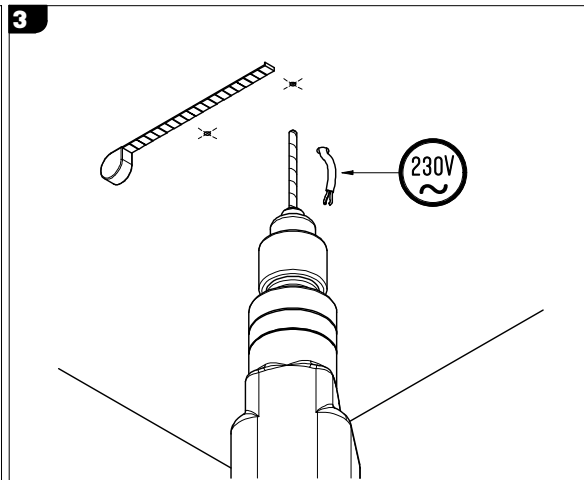

Podstawowe dane techniczne / Basic technical data:

Zasilanie / Feed AC 230V 50/60Hz
 Zasilacz / Power supply Tak
 Źródło światła / Light source LED
 CRI / Color rendering index CRI98
 Moc / Power 8W

Dotyczy opraw / Applies to frames:

Lava NT edge.LED | 1x8W
 On-Off | 3.0725
 Lava NT edge.LED | 2x8W
 On-Off | 3.0726
 Lava NT edge.LED | 3x8W
 On-Off | 3.0727

Ten produkt zawiera źródła światła o klasie efektywności energetycznej:
 This product contains a light sources of energy efficiency class: