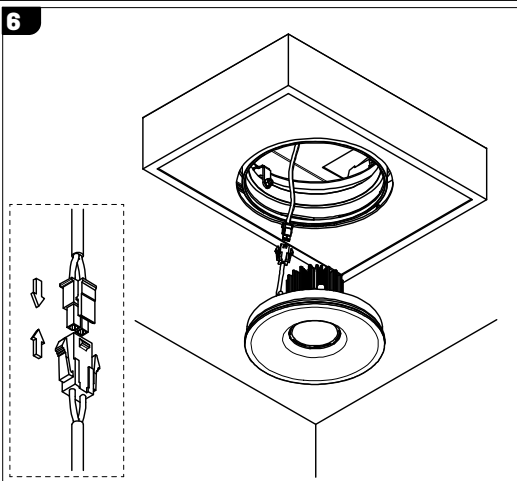

Podstawowe dane techniczne / Basic technical data:

Zasilanie / Feed AC 230V 50/60Hz
 Zasilacz / Power supply Tak
 Źródło światła / Light source LED
 CRI / Color rendering index CRI98
 Moc / Power 8W

Dotyczy opraw / Applies to frames:

Lava NT edge.LED | 1x8W
 On-Off | 3.0725
 Lava NT edge.LED | 2x8W
 On-Off | 3.0726
 Lava NT edge.LED | 3x8W
 On-Off | 3.0727

Ten produkt zawiera źródła światła o klasie efektywności energetycznej:
 This product contains a light sources of energy efficiency class: