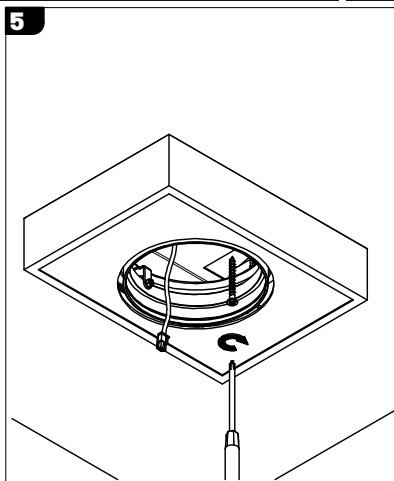

Podstawowe dane techniczne / Basic technical data:

Zasilanie / Feed AC 230V 50/60Hz
 Zasilacz / Power supply Tak
 Źródło światła / Light source LED
 CRI / Color rendering index CRI98
 Moc / Power 8W

Dotyczy opraw / Applies to frames:

Lava NT edge.LED | 1x8W
 On-Off | 3.0725
 Lava NT edge.LED | 2x8W
 On-Off | 3.0726
 Lava NT edge.LED | 3x8W
 On-Off | 3.0727

Ten produkt zawiera źródła światła o klasie efektywności energetycznej:
 This product contains a light sources of energy efficiency class: