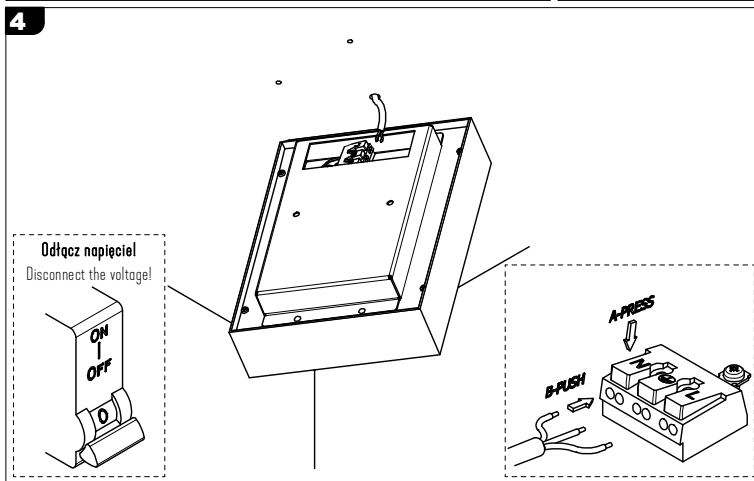

Podstawowe dane techniczne / Basic technical data:

Zasilanie / Feed AC 230V 50/60Hz
 Zasilacz / Power supply Tak
 Źródło światła / Light source LED
 CRI / Color rendering index CRI98
 Moc / Power 8W

Dotyczy opraw / Applies to frames:

Lava NT edge.LED | 1x8W
 On-Off | 3.0725
 Lava NT edge.LED | 2x8W
 On-Off | 3.0726
 Lava NT edge.LED | 3x8W
 On-Off | 3.0727

Ten produkt zawiera źródła światła o klasie efektywności energetycznej:
 This product contains a light sources of energy efficiency class: