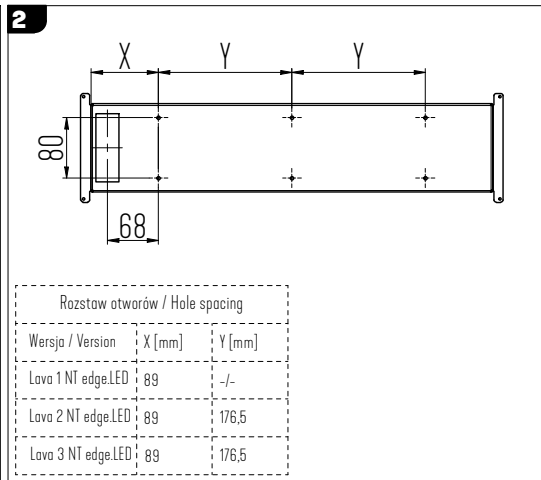

Podstawowe dane techniczne / Basic technical data:

Zasilanie / Feed AC 230V 50/60Hz
 Zasilacz / Power supply Tak
 Źródło światła / Light source LED
 CRI / Color rendering index CRI98
 Moc / Power 8W

Dotyczy opraw / Applies to frames:

Lava NT edge.LED | 1x8W
 On-Off | 3.0725
 Lava NT edge.LED | 2x8W
 On-Off | 3.0726
 Lava NT edge.LED | 3x8W
 On-Off | 3.0727

Ten produkt zawiera źródła światła o klasie efektywności energetycznej:
 This product contains a light sources of energy efficiency class: