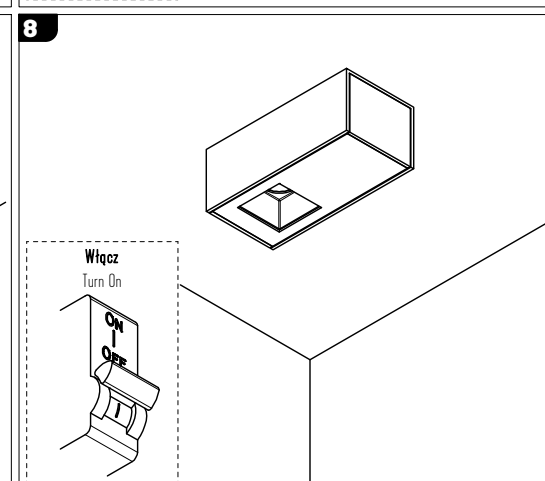

Dota NT 40 Long

Podstawowe dane techniczne / Basic technical data:

Zasilanie / Feed AC 230V 50/60Hz
Zasilacz / Power supply Tok
Źródło światła / Light source LED
CRI / Color rendering index CRI90
Moc / Power 4.5W

Dotyczy opraw / Applies to frames:

Dota NT 40.1 Long | 1x4.5W
On-Off | 3.2185

Dota NT 40.2 Long | 2x4.5W
On-Off | 3.2186

Dota NT 40.3 Long | 3x4.5W
On-Off | 3.2187

Ten produkt zawiera źródła światła o klasie efektywności energetycznej:

This product contains a light sources of energy efficiency class:

E A G

Light source (LED only) contained in the luminaire replaceable only by a professional

Źródło światła (tylko LED) umieszczone w oprawie powinno być wymieniane tylko przez wykwalifikowaną osobę

Control gear contained in the luminaire replaceable only by a professional

Zasilacz umieszczony w oprawie powinien być wymieniany tylko przez wykwalifikowaną osobę

UWAGA 1 : Nie podłączać oprawy oświetleniowej do zasilacza LED przy włączonym zasilaniu!!! Podłączenie oprawy oświetleniowej do zasilacza przy włączonym zasilaniu grozi uszkodzeniem modułu LED i utratą gwarancji.

NOTE 1 : Do not connect the lighting fixture to the LED driver with the power on !!! Connecting the lighting fitting to the LED driver with the power switched on may damage the LED module and void the warranty.

LABRA Sp. z o.o.
biuro@labra.pl / export@labra.pl
-48 500 175 552 / www.labra.pl