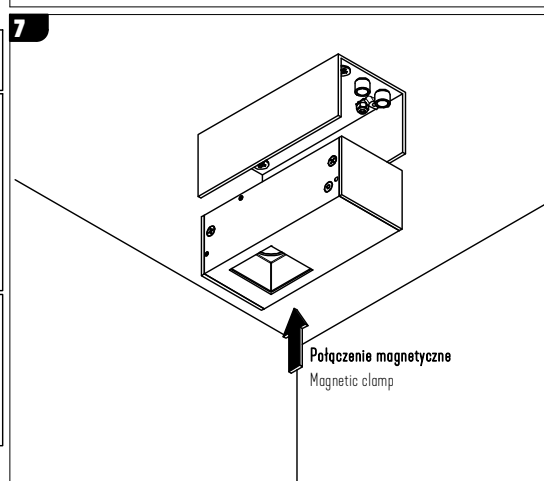

Dota NT 40 Long

Podstawowe dane techniczne / Basic technical data:

Zasilanie / Feed AC 230V 50/60Hz
 Zasilacz / Power supply Tok
 Źródło światła / Light source LED
 CRI / Color rendering index CRI90
 Moc / Power 4.5W

Dotyczy opraw / Applies to frames:

Dota NT 40.1 Long | 1x4.5W
 On-Off | 3.2185

Dota NT 40.2 Long | 2x4.5W
 On-Off | 3.2186

Dota NT 40.3 Long | 3x4.5W
 On-Off | 3.2187

Ten produkt zawiera źródła światła o klasie efektywności energetycznej: