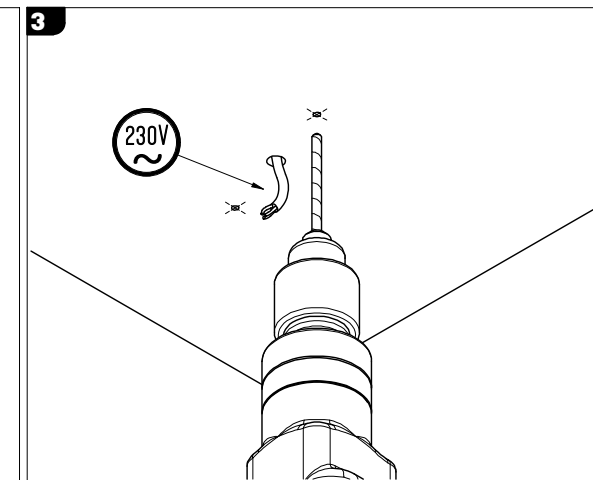

Dota NT 40 Long

Podstawowe dane techniczne / Basic technical data:

Zasilanie / Feed AC 230V 50/60Hz
Zasilacz / Power supply Tok
Źródło światła / Light source LED
CRI / Color rendering index CRI90
Moc / Power 4.5W

Dotyczy opraw / Applies to frames:

Dota NT 40.1 Long | 1x4.5W
On-Off | 3.2185

Dota NT 40.2 Long | 2x4.5W
On-Off | 3.2186

Dota NT 40.3 Long | 3x4.5W
On-Off | 3.2187

Ten produkt zawiera źródła światła o klasie efektywności energetycznej:

This product contains a light sources of energy efficiency class:

E A G

Light source (LED only) contained in the luminaire replaceable only by a professional

Źródło światła (tylko LED) umieszczone w oprawie powinno być wymieniane tylko przez wykwalifikowaną osobę

Control gear contained in the luminaire replaceable only by a professional

Zasilacz umieszczony w oprawie powinien być wymieniany tylko przez wykwalifikowaną osobę

UWAGA 1 : Nie podłączać oprawy oświetleniowej do zasilacza LED przy włączonym zasilaniu!!! Podłączenie oprawy oświetleniowej do zasilacza przy włączonym zasilaniu grozi uszkodzeniem modułu LED i utratą gwarancji.

NOTE 1 : Do not connect the lighting fixture to the LED driver with the power on !!! Connecting the lighting fitting to the LED driver with the power switched on may damage the LED module and void the warranty.

LABRA Sp. z o.o.
biuro@labra.pl / export@labra.pl
-48 500 175 552 / www.labra.pl