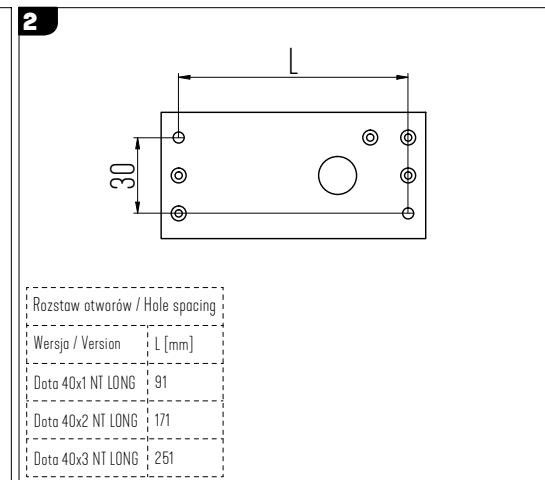

Dota NT 40 Long

Podstawowe dane techniczne / Basic technical data:

Zasilanie / Feed AC 230V 50/60Hz
 Zasilacz / Power supply Tok
 Źródło światła / Light source LED
 CRI / Color rendering index CRI90
 Moc / Power 4.5W

Dotyczy opraw / Applies to frames:

Dota NT 40.1 Long | 1x4.5W
 On-Off | 3.2185

Dota NT 40.2 Long | 2x4.5W
 On-Off | 3.2186

Dota NT 40.3 Long | 3x4.5W
 On-Off | 3.2187

Ten produkt zawiera źródła światła o klasie efektywności energetycznej: