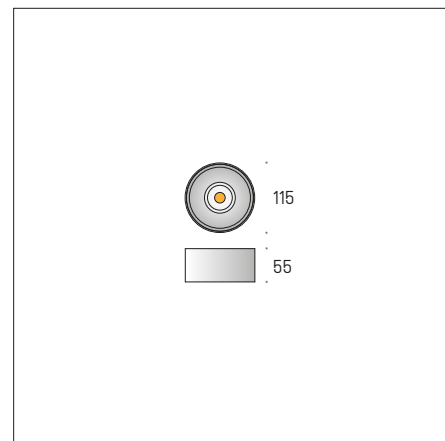

– Karta Produktu

- Aktualizacja 22.11.2021
- Firma LABRA Sp. z o.o. rezerwuje sobie prawo do zmiany wykonania, materiałów i charakterystyki produktu bez wcześniejszej informacji. Technika oświetleniowa zmienia się bardzo szybko.
- Zdjęcia ukazują przykładowy wygląd produktu, wygląd produktu może się różnić w zależności od koloru, modelu, wybranej optyki itp. Wszystkie dane mają charakter informacyjny.

MONO LV NT

Dane Techniczne

Źródło

- Typ **LED CoB**
- Żywotność źródła **50.000h L90**

Oprawa

- Strumień świetlny **1x 830lm**
- Zasilacz **W komplecie**
- Moc **9,8W**
- Zasilanie **230V 50/60 Hz**
- Gwarancja **5 lat**

- Nr kat. **3.2885**

- Kolor **[.01] Alu/Szary, [.02] Czarny, [.03] Biały, [.99] Mieszany**
- CRI+Barwa **[.927] CRI92 2700K, [.930] CRI92 3000K, [.940] CRI92 4000K**