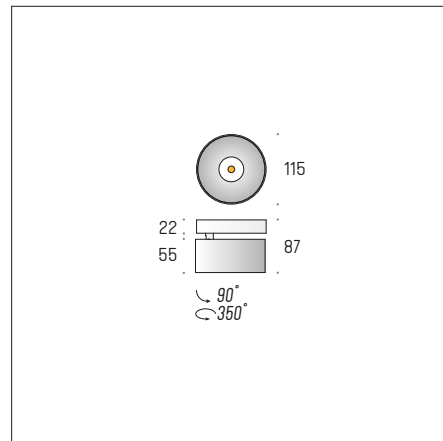

– Karta Produktu

- Aktualizacja 22.11.2021
- Firma LABRA Sp. z o.o. rezerwuje sobie prawo do zmiany wykonania, materiałów i charakterystyki produktu bez wcześniejszej informacji. Technika oświetleniowa zmienia się bardzo szybko.
- Zdjęcia ukazują przykładowy wygląd produktu, wygląd produktu może się różnić w zależności od koloru, modelu, wybranej optyki itp. Wszystkie dane mają charakter informacyjny.

MONO MOVE LV NT

Dane Techniczne

Źródło

- Typ **LED CoB**
- Żywotność źródła **50.000h L90**

Oprawa

- Strumień świetlny **1x 830lm**
- Zasilacz **W komplecie**
- Moc **9,8W**
- Zasilanie **230V 50/60 Hz**
- Gwarancja **5 lat**

- Nr kat. **2.2886**

- Kolor **[.01] Alu/Szary, [.02] Czarny, [.03] Biały, [.99] Mieszany**
- CRI+Barwa **[.927] CRI92 2700K, [.930] CRI92 3000K, [.940] CRI92 4000K**