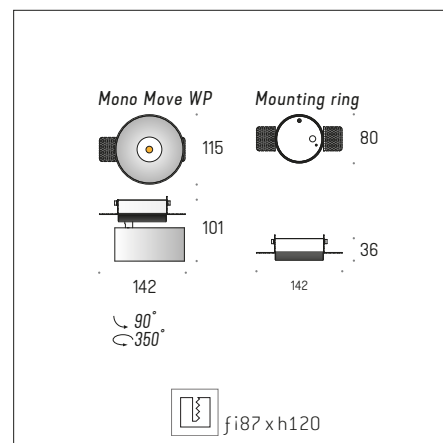

MONO MOVE LV WP

Dane Techniczne

Źródło

- Typ **LED CoB**
- Żywotność źródła **50.000h L90**

Oprawa

- Strumień świetlny **1x 830lm**
- Zasilacz **W komplecie**
- Moc **9,8W**
- Zasilanie **230V 50/60 Hz**
- Gwarancja **5 lat**

- Nr kat. **4.2887**
- Pierścień montażowy **4.2894 (wymagany)**

- Kolor **[.01] Alu/Szary, [.02] Czarny, [.03] Biały, [.99] Mieszany**
- CRI+Barwa **[.927] CRI92 2700K, [.930] CRI92 3000K, [.940] CRI92 4000K**