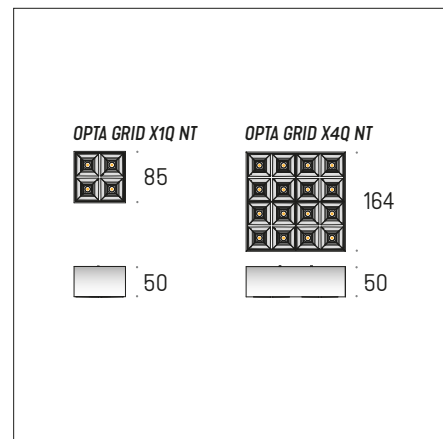

OPTA GRID Q NT

Dane Techniczne

Źródło

- Typ **PowerLED**
- Żywotność źródła **50.000h L90**

Oprawa

- Strumień świetlny
X1Q NT **860lm - 9,6W**
X4QNT **1180lm - 19W**
- Zasilacz **wbudowany**
- Moc **od 9,6W do 19W**
- Zasilanie **230V 50/60 Hz**
- Gwarancja **5 lat**

Modele

	On-Of	DALI	Switch
– X1Q NT	3.3351	—	—
– X4Q NT	3.3352	3.3353	3.3354

- Kolor **[.02] Czarny, [.03] Biały, [.33] Biały + Czarny, [.99] Mieszany**
- CRI+Barwa **[.927] CRI90 2700K, [.930] CRI90 3000K, [.940] CRI90 4000K**
- Optyka **[.W] Wide 53°, [.XW] X-Wide 82°**