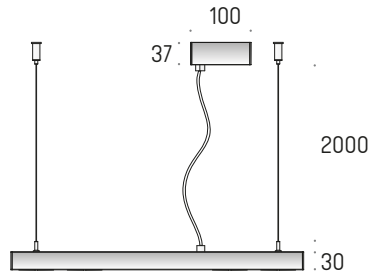

OPTA GRID X6 ZW