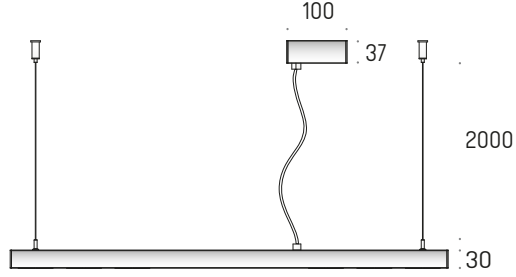

— LABRA Sp. z o.o.
Przeginia Duchowna 305
32-061 Rybna

— NIP 944 22 21 317
REGON 121270800
KRS 0000365994

— www.labra.pl