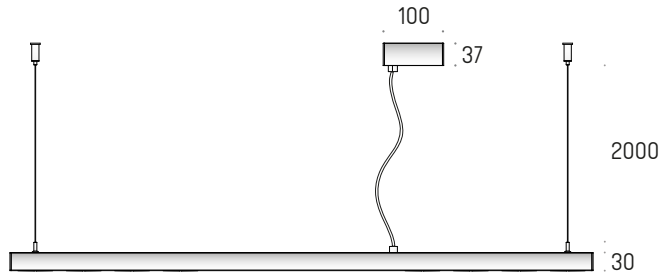

OPTA GRID X8 ZW

— LABRA Sp. z o.o.
Przeginia Duchowna 305
32-061 Rybna

— NIP 944 22 21 317
REGON 121270800
KRS 0000365994

— www.labra.pl