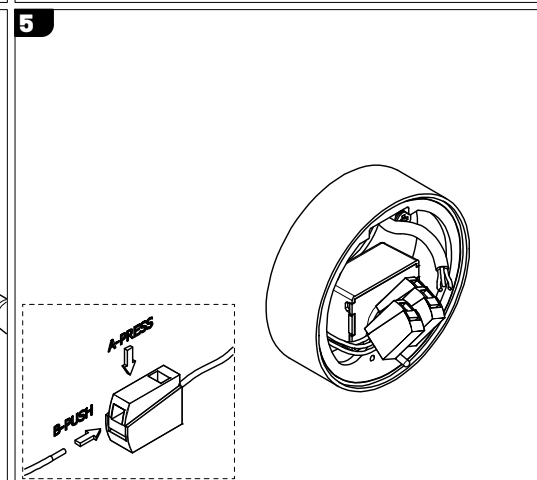

Stik 25.1 R Wall KN

Podstawowe dane techniczne / Basic technical data:

Zasilanie / Feed AC 230V 50/60Hz
Zasilacz / Power supply Tok
Źródło światła / Light source LED
CRI / Color rendering index CRI90
Moc / Power 6W

Dotyczy opraw / Applies to frames:

0n-0ff | 1.3691

Źródło światła (tylko LED) umieszczone w oprawie powinny być wymieniane tylko przez wykwalifikowaną osobę

Control gear contained in the luminaire replaceable only by a professional

Zasilacz umieszczony w oprawie powinien być wymieniany tylko przez wykwalifikowaną osobę

UWAGA 1 - Nie podłączać oprawy oświetleniowej do zasilacza LED przy włączonym zasilaniu!!! Podłączenie oprawy oświetleniowej do zasilacza przy włączonym zasilaniu grozi uszkodzeniem modułu LED i utratą gwarancji.

NOTE 1 - Do not connect the lighting fixture to the LED driver with the power on !!! Connecting the lighting fitting to the LED driver with the power switched on may damage the LED module and void the warranty.

LABRA Sp. z o.o.