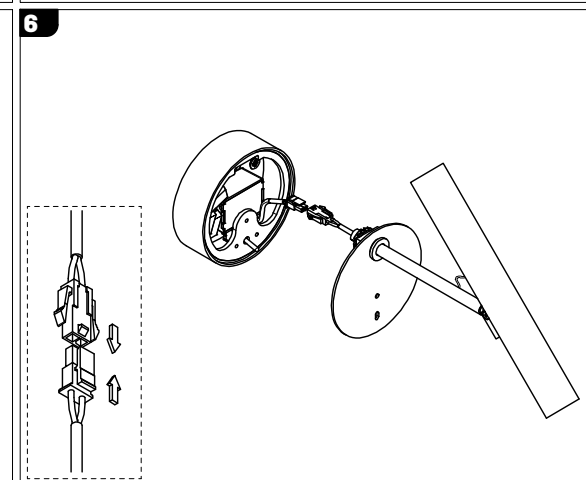

Stik 25.1 R Wall KN

Podstawowe dane techniczne / Basic technical data:

Zasilanie / Feed AC 230V 50/60Hz
Zasilacz / Power supply Tok
Źródło światła / Light source LED
CRI / Color rendering index CRI90
Moc / Power 6W

Dotyczy opraw / Applies to frames:

0n-0ff | 1.3691

Źródło światła (tylko LED) umieszczone w oprawie powinny być wymieniane tylko przez wykwalifikowaną osobę

Control gear contained in the luminaire replaceable only by a professional

Zasilacz umieszczony w oprawie powinien być wymieniany tylko przez wykwalifikowaną osobę

UWAGA 1 - Nie podłączać oprawy oświetleniowej do zasilacza LED przy włączonym zasilaniu!!! Podłączenie oprawy oświetleniowej do zasilacza przy włączonym zasilaniu grozi uszkodzeniem modułu LED i utratą gwarancji.

NOTE 1 - Do not connect the lighting fixture to the LED driver with the power on !!! Connecting the lighting fitting to the LED driver with the power switched on may damage the LED module and void the warranty.

LABRA Sp. z o.o.