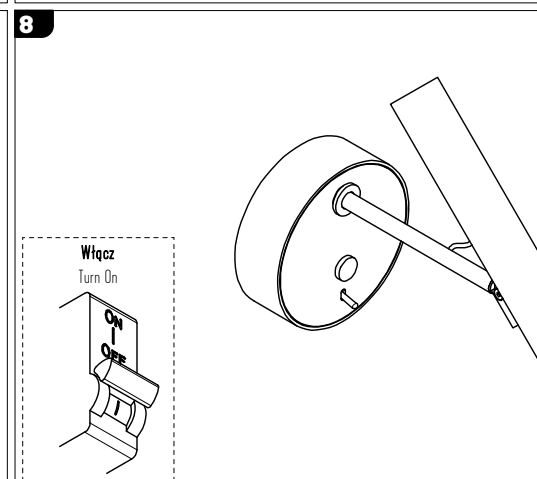

Stik 25.1 R Wall KN

Podstawowe dane techniczne / Basic technical data:

Zasilanie / Feed AC 230V 50/60Hz
Zasilacz / Power supply Tok
Źródło światła / Light source LED
CRI / Color rendering index CRI90
Moc / Power 6W

Dotyczy opraw / Applies to frames:

0n-0ff | 1.3691

Źródło światła (tylko LED) umieszczone w oprawie powinny być wymieniane tylko przez wykwalifikowaną osobę

Control gear contained in the luminaire replaceable only by a professional

Zasilacz umieszczony w oprawie powinien być wymieniany tylko przez wykwalifikowaną osobę

UWAGA 1 - Nie podłączać oprawy oświetleniowej do zasilacza LED przy włączonym zasilaniu!!! Podłączenie oprawy oświetleniowej do zasilacza przy włączonym zasilaniu grozi uszkodzeniem modułu LED i utratą gwarancji.

NOTE 1 - Do not connect the lighting fixture to the LED driver with the power on !!! Connecting the lighting fitting to the LED driver with the power switched on may damage the LED module and void the warranty.

LABRA Sp. z o.o.