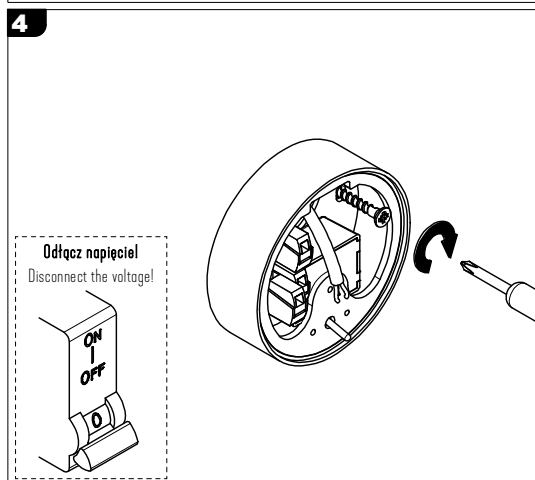

Stik 25.1 R Wall KN

Podstawowe dane techniczne / Basic technical data:

Zasilanie / Feed AC 230V 50/60Hz
Zasilacz / Power supply Tok
Źródło światła / Light source LED
CRI / Color rendering index CRI90
Moc / Power 6W

Dotyczy opraw / Applies to frames:

0n-0ff | 1.3691

Źródło światła (tylko LED) umieszczone w oprawie powinny być wymieniane tylko przez wykwalifikowaną osobę

Control gear contained in the luminaire replaceable only by a professional

Zasilacz umieszczony w oprawie powinien być wymieniany tylko przez wykwalifikowaną osobę

UWAGA 1 - Nie podłączać oprawy oświetleniowej do zasilacza LED przy włączonym zasilaniu!!! Podłączenie oprawy oświetleniowej do zasilacza przy włączonym zasilaniu grozi uszkodzeniem modułu LED i utratą gwarancji.

NOTE 1 - Do not connect the lighting fixture to the LED driver with the power on !!! Connecting the lighting fitting to the LED driver with the power switched on may damage the LED module and void the warranty.

LABRA Sp. z o.o.