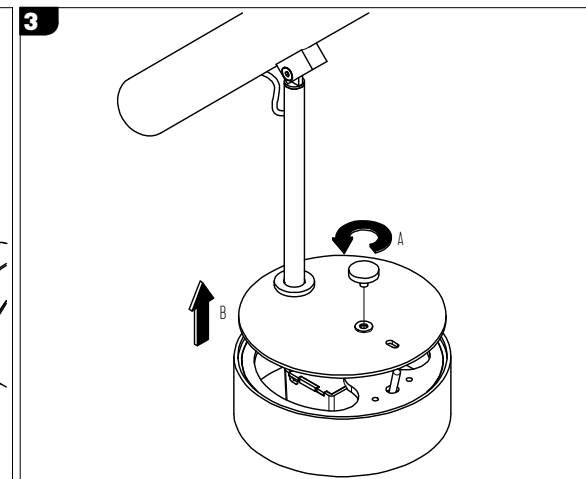

Stik 25.1 R Wall KN

Podstawowe dane techniczne / Basic technical data:

Zasilanie / Feed AC 230V 50/60Hz
Zasilacz / Power supply Tok
Źródło światła / Light source LED
CRI / Color rendering index CRI90
Moc / Power 6W

Dotyczy opraw / Applies to frames:

0n-0ff | 1.3691

Źródło światła (tylko LED) umieszczone w oprawie powinny być wymieniane tylko przez wykwalifikowaną osobę

Control gear contained in the luminaire replaceable only by a professional

Zasilacz umieszczony w oprawie powinien być wymieniany tylko przez wykwalifikowaną osobę

UWAGA 1 - Nie podłączać oprawy oświetleniowej do zasilacza LED przy włączonym zasilaniu!!! Podłączenie oprawy oświetleniowej do zasilacza przy włączonym zasilaniu grozi uszkodzeniem modułu LED i utratą gwarancji.

NOTE 1 - Do not connect the lighting fixture to the LED driver with the power on !!! Connecting the lighting fitting to the LED driver with the power switched on may damage the LED module and void the warranty.

LABRA Sp. z o.o.