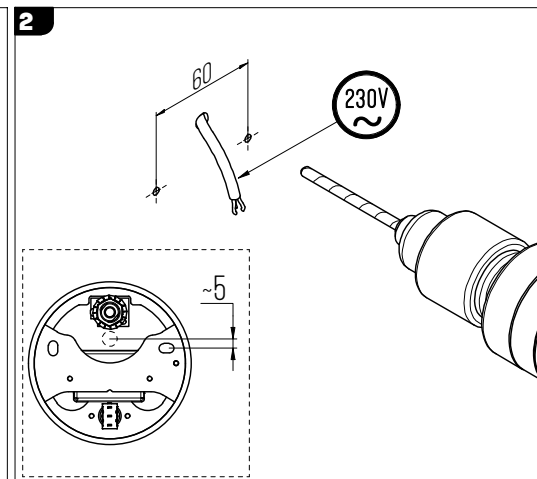

Stik 25.1 R Wall KN

Podstawowe dane techniczne / Basic technical data:

Zasilanie / Feed AC 230V 50/60Hz
Zasilacz / Power supply Tok
Źródło światła / Light source LED
CRI / Color rendering index CRI90
Moc / Power 6W

Dotyczy opraw / Applies to frames:

0n-0ff | 1.3691

Źródło światła (tylko LED) umieszczone w oprawie powinny być wymieniane tylko przez wykwalifikowaną osobę

Control gear contained in the luminaire replaceable only by a professional

Zasilacz umieszczony w oprawie powinien być wymieniany tylko przez wykwalifikowaną osobę

UWAGA 1 - Nie podłączać oprawy oświetleniowej do zasilacza LED przy włączonym zasilaniu!!! Podłączenie oprawy oświetleniowej do zasilacza przy włączonym zasilaniu grozi uszkodzeniem modułu LED i utratą gwarancji.

NOTE 1 - Do not connect the lighting fixture to the LED driver with the power on !!! Connecting the lighting fitting to the LED driver with the power switched on may damage the LED module and void the warranty.

LABRA Sp. z o.o.