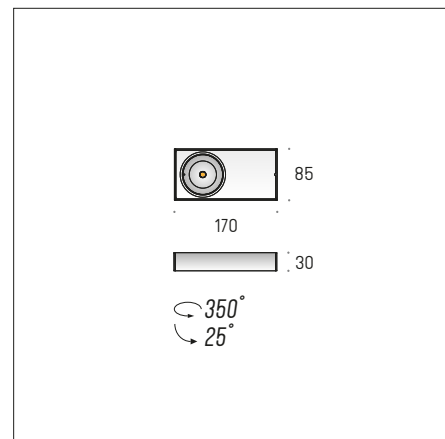

OPTA DISK X1 NT

Dane Techniczne

Źródło

- Typ **LED CoB**
- Żywotność źródła **50.000h L90**

Oprawa

- Strumień świetlny **810lm**
- Optyka **49°**
- Zasilacz **Wbudowany**
- Moc **10W**
- Zasilanie **230V 50/60 Hz**
- Gwarancja **5 lat**

Modele

- On-Off **3.3635**
- PhaseCut **3.3636**
- Kolor **{.02} Czarny, {.03} Biały, {.99} Mieszany**
- CRI+Barwa **{.927} CRI98 2700K, {.930} CRI98 3000K, {.940} CRI98 4000K**