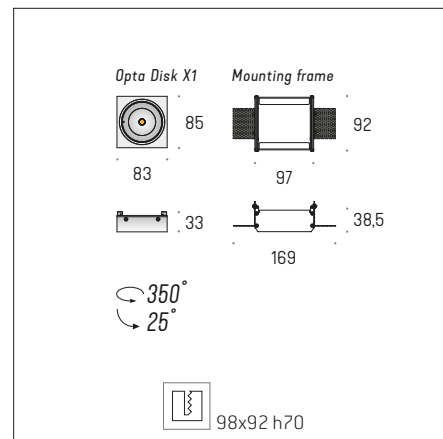

OPTA DISK X1 WP

Dane Techniczne

Źródło

- Typ **LED CoB**
- Żywotność źródła **50.000h L90**

Oprawa

- Strumień świetlny **810lm**
- Optyka **49°**
- Zasilacz **W komplecie**
- Moc **10W**
- Zasilanie **230V 50/60 Hz**
- Gwarancja **5 lat**

Modele

- On-Off **4.3645**
- Switch **4.3646**
- Dali **4.3647**
- PhaseCut **4.3648**
- Rama montażowa **4.3653 (wymagna)**

- Kolor **[.02] Czarny, [.03] Biały, [.99] Mieszany**
- CRI+Barwa **[.927] CRI98 2700K, [.930] CRI98 3000K, [.940] CRI98 4000K**