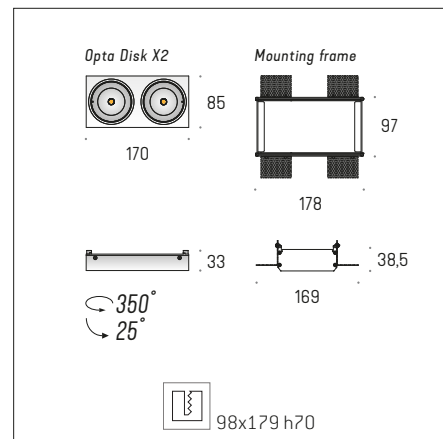

– Karta Produktu

- Aktualizacja 08.04.2022
- Firma LABRA Sp. z o.o. rezerwuje sobie prawo do zmiany wykonania, materiałów i charakterystyki produktu bez wcześniejszej informacji. Technika oświetleniowa zmienia się bardzo szybko.
- Zdjęcia ukazują przykładowy wygląd produktu, wygląd produktu może się różnić w zależności od koloru, modelu, wybranej optyki itp. Wszystkie dane mają charakter informacyjny.

OPTA DISK X2 WP

Dane Techniczne

Źródło

- Typ **LED CoB**
- Żywotność źródła **50.000h L90**

Oprawa

- Strumień świetlny **1620lm**
- Optyka **49°**
- Zasilacz **W komplecie**
- Moc **19W**
- Zasilanie **230V 50/60 Hz**
- Gwarancja **5 lat**

Modele

- On-Off **4.3649**
- Switch **4.3650**
- Dali **4.3651**
- PhaseCut **4.3652**
- Rama montażowa **4.3654 (wymagna)**

- Kolor **[.02] Czarny, [.03] Biały, [.99] Mieszany**
- CRI+Barwa **[.927] CRI98 2700K, [.930] CRI98 3000K, [.940] CRI98 4000K**