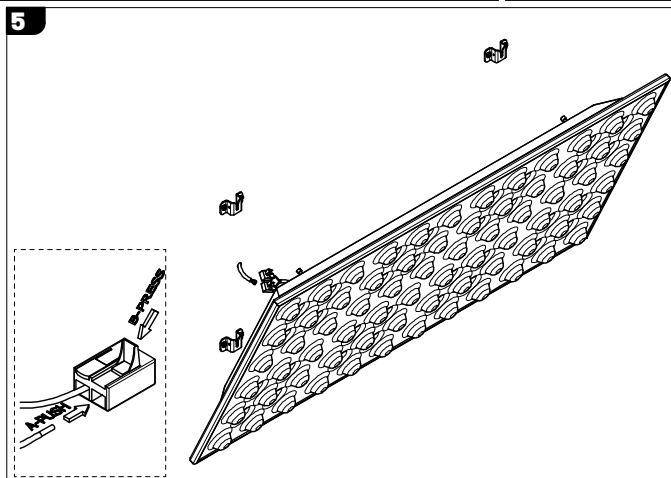

Podstawowe dane techniczne / Basic technical data:

Zasilanie / Feed AC 230V 50/60Hz
Zasilacz / Power supply Tak
Źródło światła / Light source
CRI / Color rendering index
Moc / Power 5,6 - 13,2W

Dotyczy opraw / Applies to frames:

HALOO HO Ambient 4.8 KN | 5.6W
On-Off | 5.3746

HALOO HO Ambient 4.16 KN | 10.4W
On-Off | 5.3748

HALOO HO Ambient 8.8 KN | 10.8W
On-Off | 1.3750

HALOO HO Ambient 8.16 KN | 13.2W
On-Off | 1.3752

Light source (LED only) contained in the luminaire replaceable only by a professional
Źródło światła (tylko LED) umieszczone w oprawie powinno być wymieniane tylko przez wykwalifikowaną osobę

Control gear contained in the luminaire replaceable only by a professional
Zasilacz umieszczony w oprawie powinien być wymieniany tylko przez wykwalifikowaną osobę

UWAGA 1 : Nie podłączać oprawy oświetleniowej do zasilacza LED przy włączonym zasilaniu!!! Podłączenie oprawy oświetleniowej do zasilacza przy włączonym zasilaniu grozi uszkodzeniem modułu LED i utratą gwarancji.

NOTE 1 : Do not connect the lighting fixture to the LED driver with the power on !!! Connecting the lighting fitting to the LED driver with the power switched on may damage the LED module and void the warranty.

LABRA Sp. z o.o.