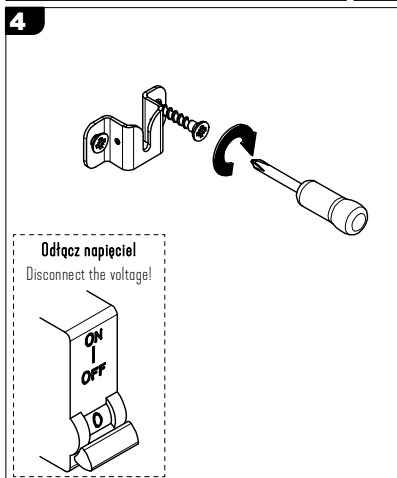

Podstawowe dane techniczne / Basic technical data:

Zasilanie / Feed AC 230V 50/60Hz
Zasilacz / Power supply Tak
Źródło światła / Light source
CRI / Color rendering index
Moc / Power 5,6 - 13,2W

Dotyczy opraw / Applies to frames:

HALOO HO Ambient 4.8 KN | 5.6W
On-Off | 5.3746

HALOO HO Ambient 4.16 KN | 10.4W
On-Off | 5.3748

HALOO HO Ambient 8.8 KN | 10.8W
On-Off | 1.3750

HALOO HO Ambient 8.16 KN | 13.2W
On-Off | 1.3752

Light source (LED only) contained in the luminaire replaceable only by a professional
Źródło światła (tylko LED) umieszczone w oprawie powinno być wymieniane tylko przez wykwalifikowaną osobę

Control gear contained in the luminaire replaceable only by a professional
Zasilacz umieszczony w oprawie powinien być wymieniany tylko przez wykwalifikowaną osobę

UWAGA 1 : Nie podłączać oprawy oświetleniowej do zasilacza LED przy włączonym zasilaniu!!! Podłączenie oprawy oświetleniowej do zasilacza przy włączonym zasilaniu grozi uszkodzeniem modułu LED i utratą gwarancji.

NOTE 1 : Do not connect the lighting fixture to the LED driver with the power on !!! Connecting the lighting fitting to the LED driver with the power switched on may damage the LED module and void the warranty.

LABRA Sp. z o.o.