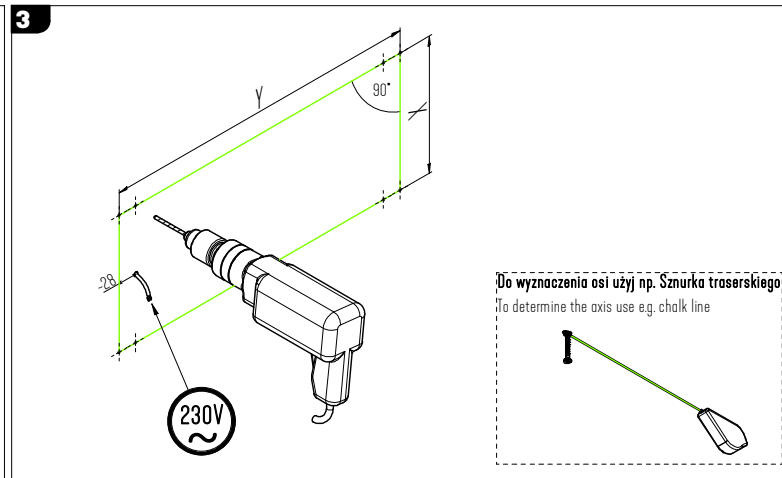

Podstawowe dane techniczne / Basic technical data:

Zasilanie / Feed AC 230V 50/60Hz
Zasilacz / Power supply Tak
Źródło światła / Light source
CRI / Color rendering index
Moc / Power 5,6 - 13,2W

Dotyczy opraw / Applies to frames:

HALOO HO Ambient 4.8 KN | 5.6W
On-Off | 5.3746

HALOO HO Ambient 4.16 KN | 10.4W
On-Off | 5.3748

HALOO HO Ambient 8.8 KN | 10.8W
On-Off | 1.3750

HALOO HO Ambient 8.16 KN | 13.2W
On-Off | 1.3752

Light source (LED only) contained in the luminaire replaceable only by a professional
Źródło światła (tylko LED) umieszczone w oprawie powinno być wymieniane tylko przez wykwalifikowaną osobę

Control gear contained in the luminaire replaceable only by a professional
Zasilacz umieszczony w oprawie powinien być wymieniany tylko przez wykwalifikowaną osobę

UWAGA 1 : Nie podłączać oprawy oświetleniowej do zasilacza LED przy włączonym zasilaniu!!! Podłączenie oprawy oświetleniowej do zasilacza przy włączonym zasilaniu grozi uszkodzeniem modułu LED i utratą gwarancji.

NOTE 1 : Do not connect the lighting fixture to the LED driver with the power on !!! Connecting the lighting fitting to the LED driver with the power switched on may damage the LED module and void the warranty.

LABRA Sp. z o.o.