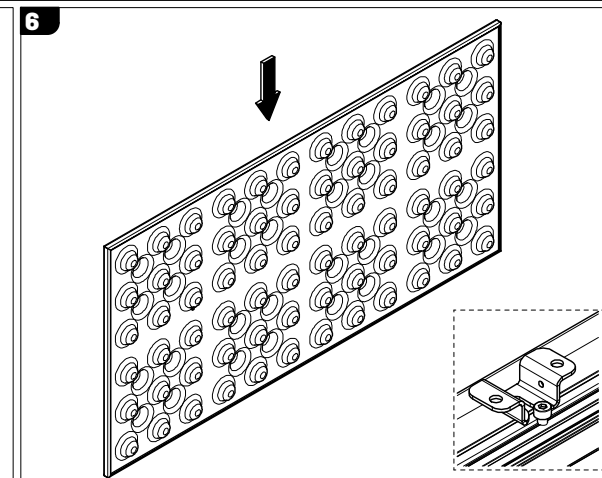

Podstawowe dane techniczne / Basic technical data:

Zasilanie / Feed AC 230V 50/60Hz
Zasilacz / Power supply Tak
Źródło światła / Light source
CRI / Color rendering index
Moc / Power 5,6 - 13,2W

Dotyczy opraw / Applies to frames:

HALOO HO Ambient 4.8 KN | 5.6W
On-Off | 5.3746

HALOO HO Ambient 4.16 KN | 10.4W
On-Off | 5.3748

HALOO HO Ambient 8.8 KN | 10.8W
On-Off | 1.3750

HALOO HO Ambient 8.16 KN | 13.2W
On-Off | 1.3752

Light source (LED only) contained in the luminaire replaceable only by a professional
Źródło światła (tylko LED) umieszczone w oprawie powinno być wymieniane tylko przez wykwalifikowaną osobę

Control gear contained in the luminaire replaceable only by a professional
Zasilacz umieszczony w oprawie powinien być wymieniany tylko przez wykwalifikowaną osobę

UWAGA 1 : Nie podłączać oprawy oświetleniowej do zasilacza LED przy włączonym zasilaniu!!! Podłączenie oprawy oświetleniowej do zasilacza przy włączonym zasilaniu grozi uszkodzeniem modułu LED i utratą gwarancji.

NOTE 1 : Do not connect the lighting fixture to the LED driver with the power on !!! Connecting the lighting fitting to the LED driver with the power switched on may damage the LED module and void the warranty.

LABRA Sp. z o.o.