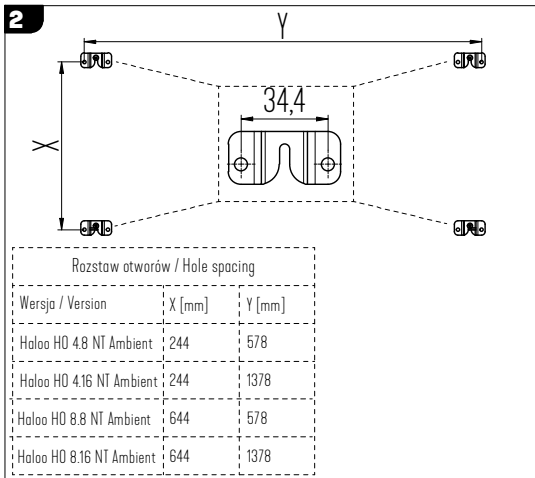

Podstawowe dane techniczne / Basic technical data:

Zasilanie / Feed AC 230V 50/60Hz
Zasilacz / Power supply Tak
Źródło światła / Light source
CRI / Color rendering index
Moc / Power 5,6 - 13,2W

Dotyczy opraw / Applies to frames:

HALOO HO Ambient 4.8 KN | 5.6W
On-Off | 5.3746

HALOO HO Ambient 4.16 KN | 10.4W
On-Off | 5.3748

HALOO HO Ambient 8.8 KN | 10.8W
On-Off | 1.3750

HALOO HO Ambient 8.16 KN | 13.2W
On-Off | 1.3752

Light source (LED only) contained in the luminaire replaceable only by a professional
Źródło światła (tylko LED) umieszczone w oprawie powinno być wymieniane tylko przez wykwalifikowaną osobę

Control gear contained in the luminaire replaceable only by a professional
Zasilacz umieszczony w oprawie powinien być wymieniany tylko przez wykwalifikowaną osobę

UWAGA 1 : Nie podłączać oprawy oświetleniowej do zasilacza LED przy włączonym zasilaniu!!! Podłączenie oprawy oświetleniowej do zasilacza przy włączonym zasilaniu grozi uszkodzeniem modułu LED i utratą gwarancji.

NOTE 1 : Do not connect the lighting fixture to the LED driver with the power on !!! Connecting the lighting fitting to the LED driver with the power switched on may damage the LED module and void the warranty.

LABRA Sp. z o.o.