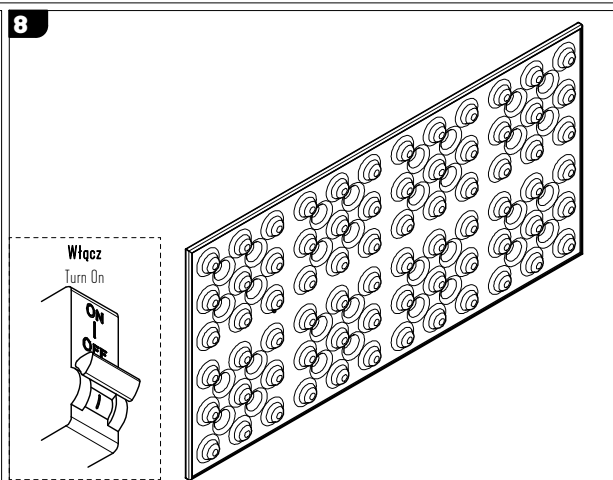

Podstawowe dane techniczne / Basic technical data:

Zasilanie / Feed AC 230V 50/60Hz
Zasilacz / Power supply Tak
Źródło światła / Light source
CRI / Color rendering index
Moc / Power 5,6 - 13,2W

Dotyczy opraw / Applies to frames:

HALOO HO Ambient 4.8 KN | 5.6W
On-Off | 5.3746

HALOO HO Ambient 4.16 KN | 10.4W
On-Off | 5.3748

HALOO HO Ambient 8.8 KN | 10.8W
On-Off | 1.3750

HALOO HO Ambient 8.16 KN | 13.2W
On-Off | 1.3752

Light source (LED only) contained in the luminaire replaceable only by a professional
Źródło światła (tylko LED) umieszczone w oprawie powinno być wymieniane tylko przez wykwalifikowaną osobę

Control gear contained in the luminaire replaceable only by a professional
Zasilacz umieszczony w oprawie powinien być wymieniany tylko przez wykwalifikowaną osobę

UWAGA 1 : Nie podłączać oprawy oświetleniowej do zasilacza LED przy włączonym zasilaniu!!! Podłączenie oprawy oświetleniowej do zasilacza przy włączonym zasilaniu grozi uszkodzeniem modułu LED i utratą gwarancji.

NOTE 1 : Do not connect the lighting fixture to the LED driver with the power on !!! Connecting the lighting fitting to the LED driver with the power switched on may damage the LED module and void the warranty.

LABRA Sp. z o.o.