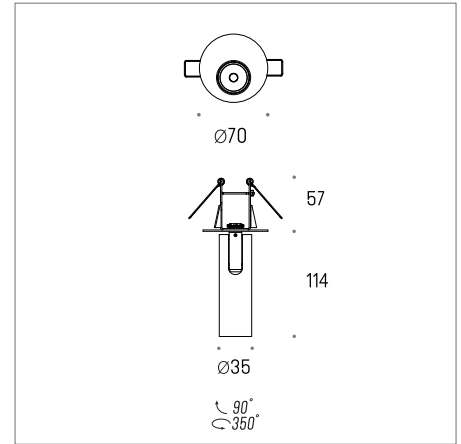

STIK 35 semiWP

Źródło światła (tylko LED) wymienne przez profesjonalistę

Osprzęt sterujący wymienny przez profesjonalistę.

Model	Symbol	On-Off	Switch DIM	DALI2	PhaseCut	Czarny			Biały			Mieszany			Czarny Tx		Biały Tx	
						.02	.03	.99	.12	.13	.927	.930	.940	CR198 2700K	CR198 3000K	CR198 4000K		
STIK 35	⊕					Ultramatt			Microtexture									
STIK 35 semiWP	1x 8.8W 540lm	5.3783	5.3784	5.3785	5.3786	•	•	•	•	•	•	•	•	•	•	•	•	•