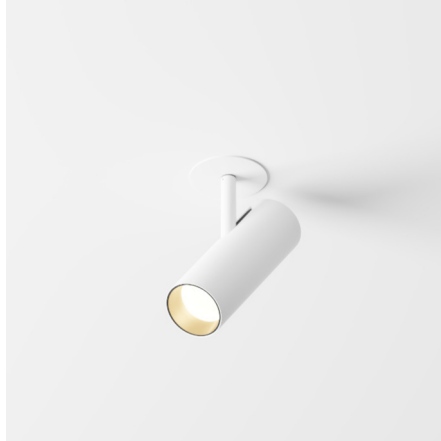

Zdjęcia ukazują przykładowy wygląd produktu, wygląd produktu może się różnić w zależności od koloru, modelu, wybranej optyki itp. Wszystkie dane mają charakter informacyjny.

## STIK 55 semiWP

Źródło światła (tylko LED) wymienne przez profesjonalistę

Osprzęt sterujący wymienny przez profesjonalistę.

Model		On-Off	Switch DIM	DALI2	PhaseCut	Czarny	Biały	Mieszany	Czarny Tx	Biały Tx	CRI98 2700K	CRI98 3000K	CRI98 4000K	Spot 17°	Medium 34°	Wide 57°
<b>STIK 55</b>																
STIK 55 semiWP	1x 15W 1010lm	5.3787	5.3788	5.3789	5.3790	•	•	•	•	•	•	•	•	•	•	•