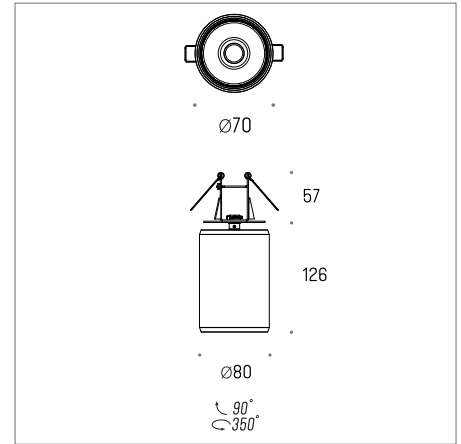

STINGER PURE 80 semiWP

Źródło światła (tylko LED) wymienne przez profesjonalistę

Osprzęt sterujący wymienny przez profesjonalistę.

Model	On-Off	Switch DIM	DALI2	PhaseCut	Czarny	Biały	Mieszany	Czarny Tx	Biały Tx	CRI98 2700K	CRI98 3000K	CRI98 4000K	Spot 14°	Medium 44°	Medium 47°	Wide 55°				
																	.02	.03	.99	.12
STINGER PURE 80																	Ultramatt		Microtexture	
STINGER PURE 80 semiWP 1x 15W 990lm	5.3791	5.3792	5.3793	5.3794	•	•	•	•	•	•	•	•	•	•	•	•	•	•	•	
STINGER PURE 80 semiWP 1x 27W 1950lm	5.3795	5.3796	5.3797	5.3798	•	•	•	•	•	•	•	•	•	•	•	•	•	•	•	