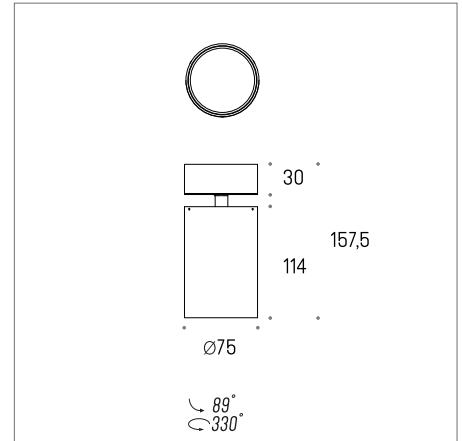

Karta produktu

Aktualizacja 05.01.2023

Firma LABRA Sp. z o.o. rezerwuje sobie prawo do zmiany wykonania, materiałów i charakterystyki produktu bez wcześniejszej informacji. Technika oświetleniowa zmienia się bardzo szybko.

Zdjęcia ukazują przykładowy wygląd produktu, wygląd produktu może się różnić w zależności od koloru, modelu, wybranej optyki itp. Wszystkie dane mają charakter informacyjny.

Dane techniczne

Zasilanie **230V 50/60 Hz**
Zasilacz **Wbudowany**
Żywotność źródła **50.000h L90**
Gwarancja **5 lat**

TEXO EVO 75 Reflektor NT

Źródło światła (tylko LED) wymienne przez profesjonalistę.

Osprzęt sterujący wymienny przez profesjonalistę.

Model

On—Off

Czarny
Biały
Biały/Czarny
Czarny/Biały
Mieszany
Czarny Tx
Biały Tx
Biały/Czarny Tx
Czarny/Biały Tx
CR188 2700K
CR188 3000K
CR188 4000K
Spot 21°
Wide 51°

TEXO EVO	⊕			.02	.03	.33	.44	.99	.12	.13	.31	.41	.927	.930	.940	.S	.W
				Ultramatt				Microtexture									
TEXO EVO 75 Reflektor NT	| 1x 14W 1100lm		2.3766	•	•	•	•	•	•	•	•	•	•	•	•	•	•

.31/.33 - Biały korpus/Czarna wkładka
.41/.44 - Czarny korpus/Biała wkładka
Ultramatt - lakier proszkowy gładki, głęboki mat
Microtexture - lakier proszkowy strukturalny