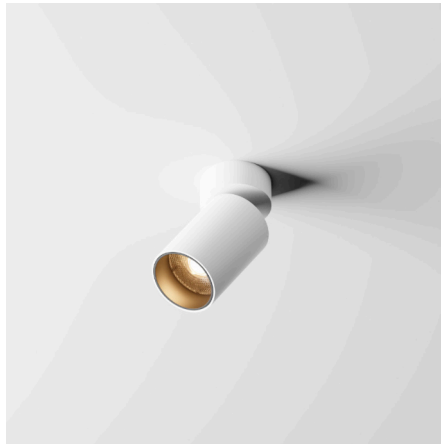

TEXO EVO 75 Reflektor NT

Źródło światła (tylko LED) wymienne przez profesjonalistę.

Osprzęt sterujący wymienny przez profesjonalistę.

Model

On—Off

Czarny
 Biały
 Biały/Czarny
 Czarny/Biały
 Mieszany
 Czarny Tx
 Biały Tx
 Biały/Czarny Tx
 Czarny/Biały Tx
 CR188 2700K
 CR188 3000K
 CR188 4000K
 Spot 21°
 Wide 51°