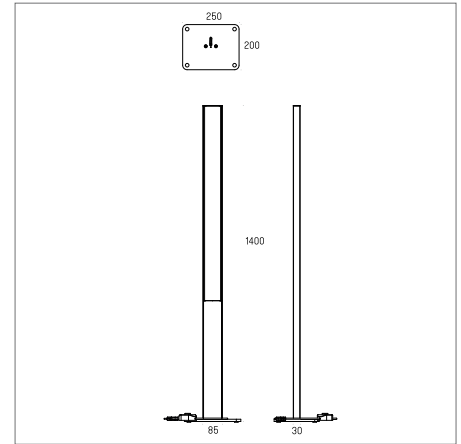

OPTA ST

Źródło światła (tylko LED) wymienne przez profesjonalistę

Osprzęt sterujący wymienny przez profesjonalistę.

Model

On-Off

Switch DIM

Czarny

Biały